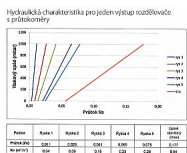

Willy rozdělovač RVHP 9.cestný

» A DOMOVSKÉ PRODUKTY » Podlahové vytápění

Willy

Balení	1,0000
Množství skladem	7,00
Rezervováno	3,00
Kód produktu	24210
EAN	000000024210

Rozdělovač s uzavíracími ventily a regulačním šroubením s průtokoměry pro podlahové vytápění, připojení G1", výstup pro svěrné šroubení G3/4" s eurokonusem.