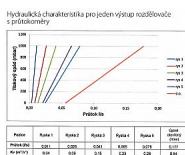

# Willy rozdělovač RVHP 9.cestný

» A DOMOVSKÉ PRODUKTY » Podlahové vytápění

[Willy](#)

Balení	1,0000
Množství skladem	8,00
Rezervováno	4,00
Kód produktu	24210
EAN	000000024210

Rozdělovač s uzavíracími ventily a regulačním šroubením s průtokoměry pro podlahové vytápění, připojení G1", výstup pro svěrné šroubení G3/4" s eurokonusem.