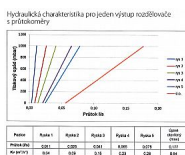

Willy rozdělovač RVHP 9.cestný

» A DOMOVSKÉ PRODUKTY » Podlahové vytápění

Willy

Balení	1,0000
Množství skladem	6,00
Rezervováno	2,00
Kód produktu	24210
EAN	000000024210

Rozdělovač s uzavíracími ventily a regulačním šroubením s průtokoměry pro podlahové vytápění, připojení G1", výstup pro svěrné šroubení G3/4" s eurokonusem.