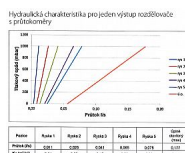

# Willy rozdělovač RVHP 8.cestný

» A DOMOVSKÉ PRODUKTY » Podlahové vytápění

[Willy](#)

Balení	1,0000
Množství skladem	6,00
Rezervováno	9,00
Kód produktu	24099
EAN	000000024099

Rozdělovač s uzavíracími ventily a regulačním šroubením s průtokoměry pro podlahové vytápění, připojení G1", výstup pro svěrné šroubení G3/4" s eurokonusem.