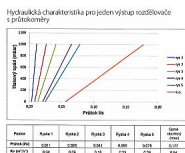

Willy rozdělovač RVHP 8.cestný

» A DOMOVSKÉ PRODUKTY » Podlahové vytápění

Willy

Balení	1,0000
Kód produktu	24099
EAN	000000024099

Rozdělovač s uzavíracími ventily a regulačním šroubením s průtokoměry pro podlahové vytápění, připojení G1", výstup pro svěrné šroubení G3/4" s eurokonusem.

Dostupnost:

Na dotaz

Parametry zboží

Výrobce	Willy