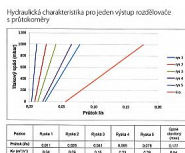

Willy rozdělovač RVHP 8.cestný

» A DOMOVSKÉ PRODUKTY » Podlahové vytápění

Willy

Balení	1,0000
Množství skladem	13,00
Rezervováno	11,00
Kód produktu	24099
EAN	000000024099

Rozdělovač s uzavíracími ventily a regulačním šroubením s průtokoměry pro podlahové vytápění, připojení G1", výstup pro svěrné šroubení G3/4" s eurokonusem.