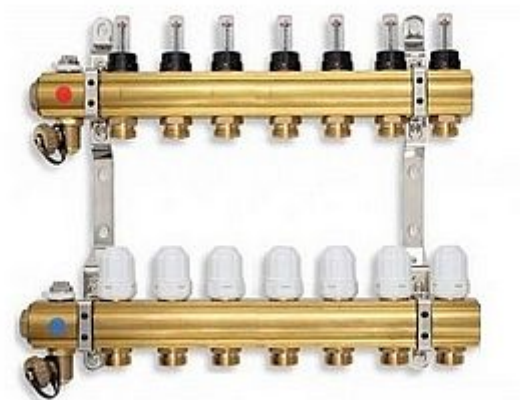

Willy rozdělovač RVHP 7.cestný

» A DOMOVSKÉ PRODUKTY » Podlahové vytápění

[Willy](#)

Balení	1,0000
Množství skladem	3,00
Rezervováno	3,00
Kód produktu	24285
EAN	000000024285

Rozdělovač s uzavíracími ventily a regulačním šroubením s průtokoměry pro podlahové vytápění, připojení G1", výstup pro svěrné šroubení G3/4" s eurokonusem.

Dostupnost:

Na dotaz

Parametry zboží

Výrobce	Willy