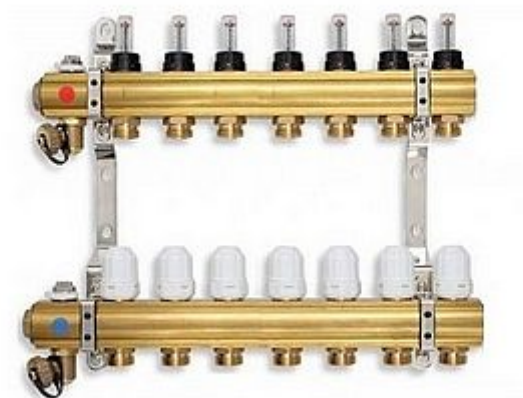

Willy rozdělovač RVHP 7.cestný

» A DOMOVSKÉ PRODUKTY » Podlahové vytápění

[Willy](#)

Balení	1,0000
Množství skladem	14,00
Rezervováno	7,00
Kód produktu	24285
EAN	000000024285

Rozdělovač s uzavíracími ventily a regulačním šroubením s průtokoměry pro podlahové vytápění, připojení G1", výstup pro svěrné šroubení G3/4" s eurokonusem.

Dostupnost: 7,00 ks