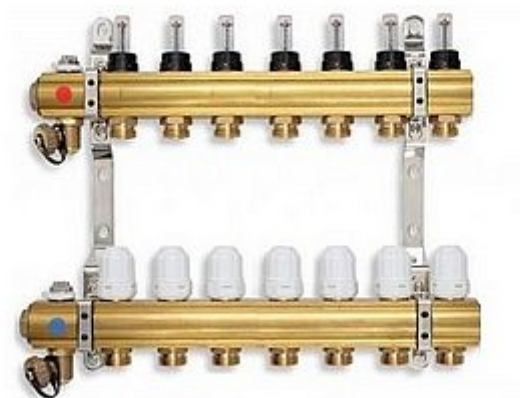

Willy rozdělovač RVHP 7.cestný

» A DOMOVSKÉ PRODUKTY » Podlahové vytápění

[Willy](#)

Balení	1,0000
Množství skladem	9,00
Rezervováno	7,00
Kód produktu	24285
EAN	000000024285

Rozdělovač s uzavíracími ventily a regulačním šroubením s průtokoměry pro podlahové vytápění, připojení G1", výstup pro svěrné šroubení G3/4" s eurokonusem.

Dostupnost: 2,00 ks

Parametry zboží

Výrobce Willy