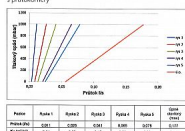

Willy rozdělovač RVHP 7.cestný

» A DOMOVSKÉ PRODUKTY » Podlahové vytápění

[Willy](#)

Balení	1,0000
Množství skladem	9,00
Rezervováno	7,00
Kód produktu	24285
EAN	000000024285

Rozdělovač s uzavíracími ventily a regulačním šroubením s průtokoměry pro podlahové vytápění, připojení G1", výstup pro svěrné šroubení G3/4" s eurokonusem.

Dostupnost: 2,00 ks

Parametry zboží

Výrobce Willy