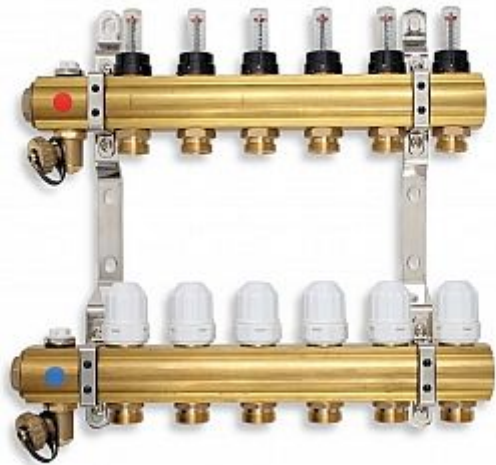

Willy rozdělovač RVHP 6.cestný

» A DOMOVSKÉ PRODUKTY » Podlahové vytápění

[Willy](#)

Balení	1,0000
Množství skladem	5,00
Rezervováno	9,00
Kód produktu	22962
EAN	000000022962

Rozdělovač s uzavíracími ventily a regulačním šroubením s průtokoměry pro podlahové vytápění, připojení G1", výstup pro svěrné šroubení G3/4" s eurokonusem.