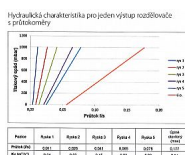

Willy rozdělovač RVHP 6.cestný

» A DOMOVSKÉ PRODUKTY » Podlahové vytápění

[Willy](#)

Balení	1,0000
Množství skladem	5,00
Rezervováno	9,00
Kód produktu	22962
EAN	000000022962

Rozdělovač s uzavíracími ventily a regulačním šroubením s průtokoměry pro podlahové vytápění, připojení G1", výstup pro svěrné šroubení G3/4" s eurokonusem.