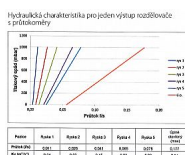

# Willy rozdělovač RVHP 6.cestný

» A DOMOVSKÉ PRODUKTY » Podlahové vytápění

[Willy](#)

Balení	1,0000
Množství skladem	11,00
Rezervováno	8,00
Kód produktu	22962
EAN	000000022962

Rozdělovač s uzavíracími ventily a regulačním šroubením s průtokoměry pro podlahové vytápění, připojení G1", výstup pro svěrné šroubení G3/4" s eurokonusem.