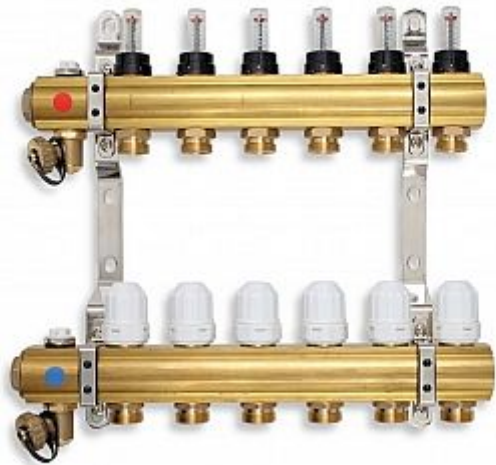

# Willy rozdělovač RVHP 6.cestný

» A DOMOVSKÉ PRODUKTY » Podlahové vytápění

[Willy](#)

Balení	1,0000
Množství skladem	11,00
Rezervováno	8,00
Kód produktu	22962
EAN	000000022962

Rozdělovač s uzavíracími ventily a regulačním šroubením s průtokoměry pro podlahové vytápění, připojení G1", výstup pro svěrné šroubení G3/4" s eurokonusem.