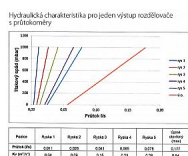

Willy rozdělovač RVHP 4.cestný

» A DOMOVSKÉ PRODUKTY » Podlahové vytápění

[Willy](#)

Balení	1,0000
Množství skladem	1,00
Kód produktu	22251
EAN	0000000022251

Rozdělovač s uzavíracími ventily a regulačním šroubením s průtokoměry pro podlahové vytápění, připojení G1", výstup pro svěrné šroubení G3/4" s eurokonusem.