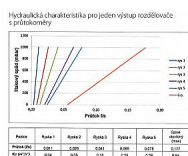

# Willy rozdělovač RVHP 4.cestný

» A DOMOVSKÉ PRODUKTY » Podlahové vytápění

[Willy](#)

Balení	1,0000
Množství skladem	8,00
Rezervováno	3,00
Kód produktu	22251
EAN	0000000022251

Rozdělovač s uzavíracími ventily a regulačním šroubením s průtokoměry pro podlahové vytápění, připojení G1", výstup pro svěrné šroubení G3/4" s eurokonusem.