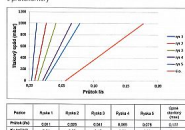

Parametry zboží

Výrobce	Willy