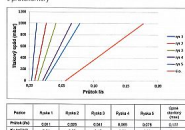

[Willy](#)

Balení	1,0000
Množství skladem	3,00
Rezervováno	1,00
Kód produktu	23105
EAN	000000023105

Rozdělovač s uzavíracími ventily a regulačním šroubením s průtokoměry pro podlahové vytápění, připojení G1", výstup pro svěrné šroubení G3/4" s eurokonusem.

Dostupnost: 2,00 ks