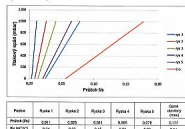

Parametry zboží

Výrobce Willy