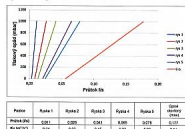

Willy rozdělovač RVHP 2.cestný

» A DOMOVSKÉ PRODUKTY » Podlahové vytápění

[Willy](#)

Balení	1,0000
Množství skladem	4,00
Rezervováno	2,00
Kód produktu	24280
EAN	0000000024280

Rozdělovač s uzavíracími ventily a regulačním šroubením s průtokoměry pro podlahové vytápění, připojení G1", výstup pro svěrné šroubení G3/4" s eurokonusem.

Dostupnost: 2,00 ks

Parametry zboží

Výrobce	Willy