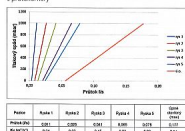

Parametry zboží

Výrobce Willy