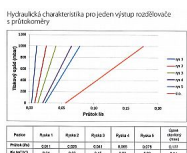

Willy rozdělovač RVHP 12.cestný

» A DOMOVSKÉ PRODUKTY » Podlahové vytápění

[Willy](#)

Balení	1,0000
Rezervováno	1,00
Kód produktu	13868
EAN	000000013686

Rozdělovač s uzavíracími ventily a regulačním šroubením s průtokoměrem pro podlahové vytápění, připojení G1", výstup pro svěrné šroubení G3/4" s eurokonusem.