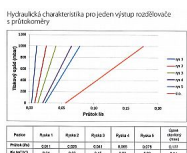

Willy rozdělovač RVHP 12.cestný

» A DOMOVSKÉ PRODUKTY » Podlahové vytápění

[Willy](#)

| | |
|--------------|--------------|
| Balení | 1,0000 |
| Kód produktu | 13868 |
| EAN | 000000013686 |

Rozdělovač s uzavíracími ventily a regulačním šroubením s průtokoměry pro podlahové vytápění, připojení G1", výstup pro svěrné šroubení G3/4" s eurokonusem.