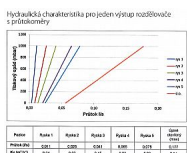

Willy rozdělovač RVHP 12.cestný

» A DOMOVSKÉ PRODUKTY » Podlahové vytápění

[Willy](#)

Balení	1,0000
Množství skladem	4,00
Kód produktu	13868
EAN	000000013686

Rozdělovač s uzavíracími ventily a regulačním šroubením s průtokoměry pro podlahové vytápění, připojení G1", výstup pro svěrné šroubení G3/4" s eurokonusem.