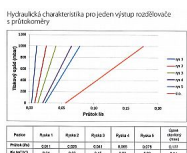

Willy rozdělovač RVHP 12.cestný

» A DOMOVSKÉ PRODUKTY » Podlahové vytápění

[Willy](#)

Balení	1,0000
Kód produktu	13868
EAN	000000013686

Rozdělovač s uzavíracími ventily a regulačním šroubením s průtokoměry pro podlahové vytápění, připojení G1", výstup pro svěrné šroubení G3/4" s eurokonusem.