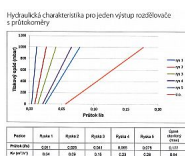

Willy rozdělovač RVHP 10.cestný

» A DOMOVSKÉ PRODUKTY » Podlahové vytápění

[Willy](#)

Balení	1,0000
Množství skladem	3,00
Rezervováno	3,00
Kód produktu	24282
EAN	000000024282

Rozdělovač s uzavíracími ventily a regulačním šroubením s průtokoměry pro podlahové vytápění, připojení G1", výstup pro svěrné šroubení G3/4" s eurokonusem.

Dostupnost:

Na dotaz

Parametry zboží

Výrobce	Willy