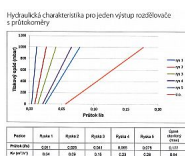

Rozdělovač s uzavíracími ventily a regulačním šroubením s průtokoměry pro podlahové vytápění, připojení G1", výstup pro svěrné šroubení G3/4" s eurokonusem.

Dostupnost:

Na dotaz

Parametry zboží

| | |
|---------|-------|
| Výrobce | Willy |
|---------|-------|