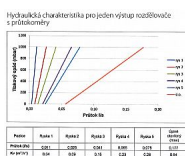

Willy rozdělovač RVHP 10.cestný

» A DOMOVSKÉ PRODUKTY » Podlahové vytápění

[Willy](#)

Balení	1,0000
Množství skladem	4,00
Rezervováno	2,00
Kód produktu	24282
EAN	000000024282

Rozdělovač s uzavíracími ventily a regulačním šroubením s průtokoměry pro podlahové vytápění, připojení G1", výstup pro svěrné šroubení G3/4" s eurokonusem.

Dostupnost:

2,00 ks
na cestě 2,00 ks

Parametry zboží

Výrobce	Willy