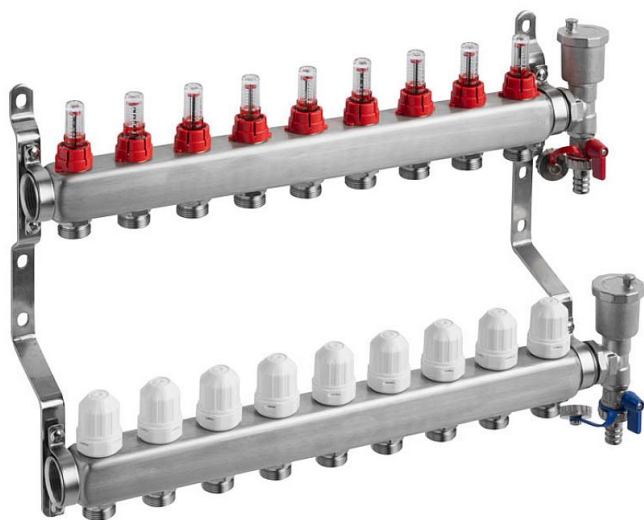

Willy rozdělovač nerez 9-okruhový

» Ohřev vody, topení » Podlahové topení » Rozdělovače

[Willy](#)

Balení	1,0000
Množství skladem	8,00
Rezervováno	5,00
Kód produktu	43420
EAN	8585031087876

Nerezové rozdělovače pro podlahové vytápění s automatickým odvzdušněním vyrobené z kvalitní nerezové oceli, vhodné pro všechny druhy plastových potrubí, včetně vícevrstvého potrubí.

S dvouregulačními průtokoměry s indikátorem průtoku s pamětí a termoregulačními ventily s připojením M30 x 1,5 na každém okruhu tak, aby bylo možné regulovat každý topný okruh samostatně.

Sestava obsahuje:

Nerezové tělo s držáky

Automatické odvzdušnění

Vypouštěcí otočné ventily

Dvouregulační průtokoměry s pamětí

Termoregulační ventily

Přesuvnou matici pro přesné zajištění polohy sestavy odvzdušňovacího a vypouštěcího ventilu