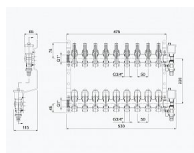

Willy rozdělovač nerez 9-okruhový

» Ohřev vody, topení » Podlahové topení » Rozdělovače

[Willy](#)

Balení	1,0000
Množství skladem	8,00
Rezervováno	5,00
Kód produktu	43420
EAN	8585031087876

Nerezové rozdělovače pro podlahové vytápění s automatickým odvzdušněním vyrobené z kvalitní nerezové oceli, vhodné pro všechny druhy plastových potrubí, včetně vícevrstvého potrubí.

S dvouregulačními průtokoměry s indikátorem průtoku s pamětí a termoregulačními ventily s připojením M30 x 1,5 na každém okruhu tak, aby bylo možné regulovat každý topný okruh samostatně.

Sestava obsahuje:

Nerezové tělo s držáky

Automatické odvzdušnění

Vypouštěcí otočné ventily

Dvouregulační průtokoměry s pamětí

Termoregulační ventily

Přesuvnou matici pro přesné zajištění polohy sestavy odvzdušňovacího a vypouštěcího ventilu

Dostupnost:

3,00 ks
na cestě 2,00 ks

Parametry zboží

Výrobce	Willy