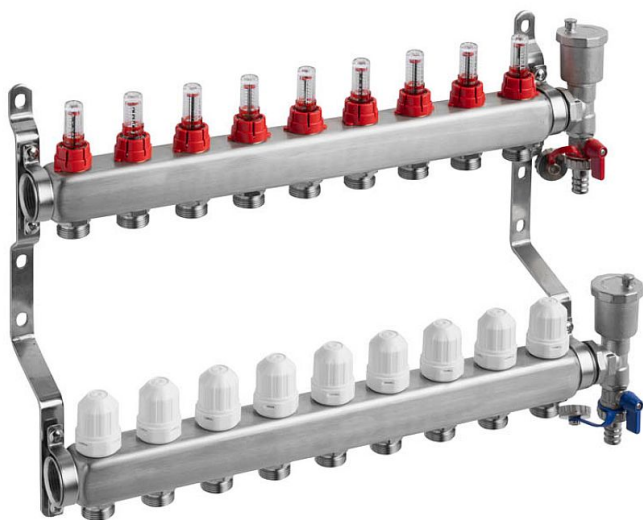

# Willy rozdělovač nerez 9-okruhový

» Ohřev vody, topení » Podlahové topení » Rozdělovače

[Willy](#)

Balení	1,0000
Množství skladem	11,00
Rezervováno	6,00
Kód produktu	43420
EAN	8585031087876

Nerezové rozdělovače pro podlahové vytápění s automatickým odvzdušněním vyrobené z kvalitní nerezové oceli, vhodné pro všechny druhy plastových potrubí, včetně vícevrstvého potrubí.

S dvouregulačními průtokoměry s indikátorem průtoku s pamětí a termoregulačními ventily s připojením M30 x 1,5 na každém okruhu tak, aby bylo možné regulovat každý topný okruh samostatně.

Sestava obsahuje:

- Nerezové tělo s držáky
- Automatické odvzdušnění
- Vypouštěcí otočné ventily
- Dvouregulační průtokoměry s pamětí
- Termoregulační ventily
- Přesuvnou matici pro přesné zajištění polohy sestavy odvzdušňovacího a vypouštěcího ventilu