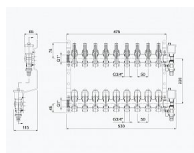

Willy rozdělovač nerez 9-okruhový

» Ohřev vody, topení » Podlahové topení » Rozdělovače

[Willy](#)

Balení	1,0000
Množství skladem	8,00
Rezervováno	5,00
Kód produktu	43420
EAN	8585031087876

Nerezové rozdělovače pro podlahové vytápění s automatickým odvzdušněním vyrobené z kvalitní nerezové oceli, vhodné pro všechny druhy plastových potrubí, včetně vícevrstvého potrubí.

S dvouregulačními průtokoměry s indikátorem průtoku s pamětí a termoregulačními ventily s připojením M30 x 1,5 na každém okruhu tak, aby bylo možné regulovat každý topný okruh samostatně.

Sestava obsahuje:

Nerezové tělo s držáky

Automatické odvzdušnění

Vypouštěcí otočné ventily

Dvouregulační průtokoměry s pamětí

Termoregulační ventily

Přesuvnou matici pro přesné zajištění polohy sestavy odvzdušňovacího a vypouštěcího ventilu