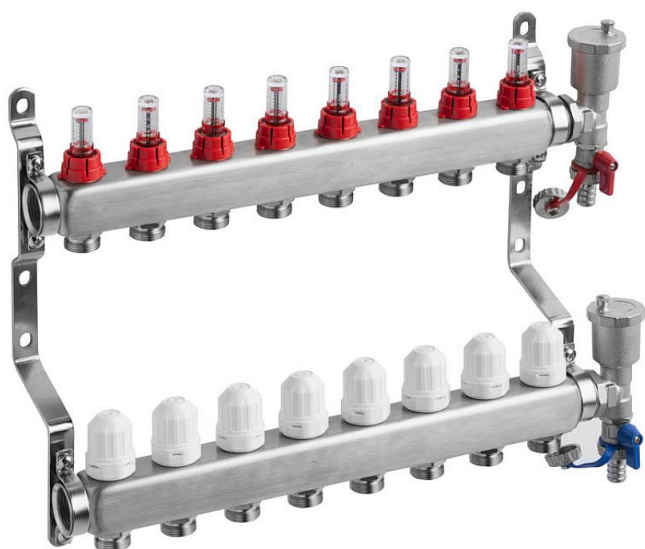

Willy rozdělovač nerez 8-okruhový

» Ohřev vody, topení » Podlahové topení » Rozdělovače

[Slovarm](#)

Balení	1,0000
Množství skladem	6,00
Rezervováno	4,00
Kód produktu	43419
EAN	8585031087869

Nerezové rozdělovače pro podlahové vytápění s automatickým odvzdušněním vyrobené z kvalitní nerezové oceli, vhodné pro všechny druhy plastových potrubí, včetně vícevrstvého potrubí.

S dvouregulačními průtokoměry s indikátorem průtoku s pamětí a termoregulačními ventily s připojením M30 x 1,5 na každém okruhu tak, aby bylo možné regulovat každý topný okruh samostatně.

Sestava obsahuje:

Nerezové tělo s držáky

Automatické odvzdušnění

Vypouštěcí otočné ventily

Dvouregulační průtokoměry s pamětí

Termoregulační ventily

Přesuvnou matici pro přesné zajištění polohy sestavy odvzdušňovacího a vypouštěcího ventilu