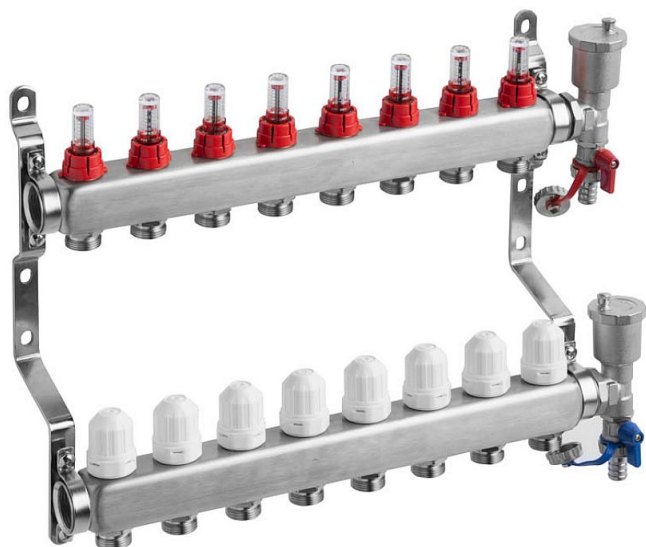

Willy rozdělovač nerez 8-okruhový

» Ohřev vody, topení » Podlahové topení » Rozdělovače

Willy

Balení	1,0000
Množství skladem	9,00
Rezervováno	7,00
Kód produktu	43419
EAN	8585031087869

Nerezové rozdělovače pro podlahové vytápění s automatickým odvzdušněním vyrobené z kvalitní nerezové oceli, vhodné pro všechny druhy plastových potrubí, včetně vícevrstvého potrubí.

S dvouregulačními průtokoměry s indikátorem průtoku s pamětí a termoregulačními ventily s připojením M30 x 1,5 na každém okruhu tak, aby bylo možné regulovat každý topný okruh samostatně.

Sestava obsahuje:

Nerezové tělo s držáky

Automatické odvzdušnění

Vypouštěcí otočné ventily

Dvouregulační průtokoměry s pamětí

Termoregulační ventily

Přesuvnou matici pro přesné zajištění polohy sestavy odvzdušňovacího a vypouštěcího ventilu