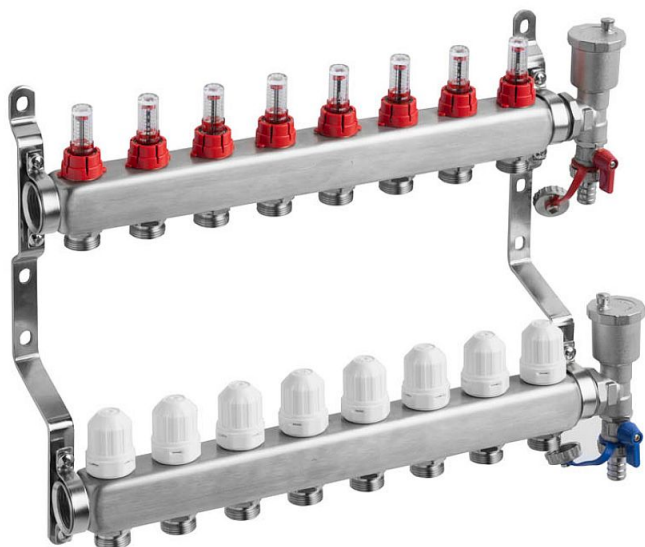

# Willy rozdělovač nerez 8-okruhový

» Ohřev vody, topení » Podlahové topení » Rozdělovače

[Willy](#)

Balení	1,0000
Množství skladem	14,00
Rezervováno	7,00
Kód produktu	43419
EAN	8585031087869

Nerezové rozdělovače pro podlahové vytápění s automatickým odvzdušněním vyrobené z kvalitní nerezové oceli, vhodné pro všechny druhy plastových potrubí, včetně vícevrstvého potrubí.

S dvouregulačními průtokoměry s indikátorem průtoku s pamětí a termoregulačními ventily s připojením M30 x 1,5 na každém okruhu tak, aby bylo možné regulovat každý topný okruh samostatně.

Sestava obsahuje:

- Nerezové tělo s držáky
- Automatické odvzdušnění
- Vypouštěcí otočné ventily
- Dvouregulační průtokoměry s pamětí
- Termoregulační ventily
- Přesuvnou matici pro přesné zajištění polohy sestavy odvzdušňovacího a vypouštěcího ventilu