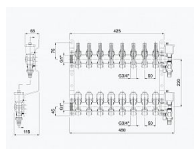

Willy rozdělovač nerez 8-okruhový

» Ohřev vody, topení » Podlahové topení » Rozdělovače

[Slovarm](#)

Balení	1,0000
Množství skladem	6,00
Rezervováno	4,00
Kód produktu	43419
EAN	8585031087869

Nerezové rozdělovače pro podlahové vytápění s automatickým odvzdušněním vyrobené z kvalitní nerezové oceli, vhodné pro všechny druhy plastových potrubí, včetně vícevrstvého potrubí.

S dvouregulačními průtokoměry s indikátorem průtoku s pamětí a termoregulačními ventily s připojením M30 x 1,5 na každém okruhu tak, aby bylo možné regulovat každý topný okruh samostatně.

Sestava obsahuje:

Nerezové tělo s držáky

Automatické odvzdušnění

Vypouštěcí otočné ventily

Dvouregulační průtokoměry s pamětí

Termoregulační ventily

Přesuvnou matici pro přesné zajištění polohy sestavy odvzdušňovacího a vypouštěcího ventilu

Dostupnost:

2,00 ks
na cestě 2,00 ks

Parametry zboží

Výrobce	Slovarm