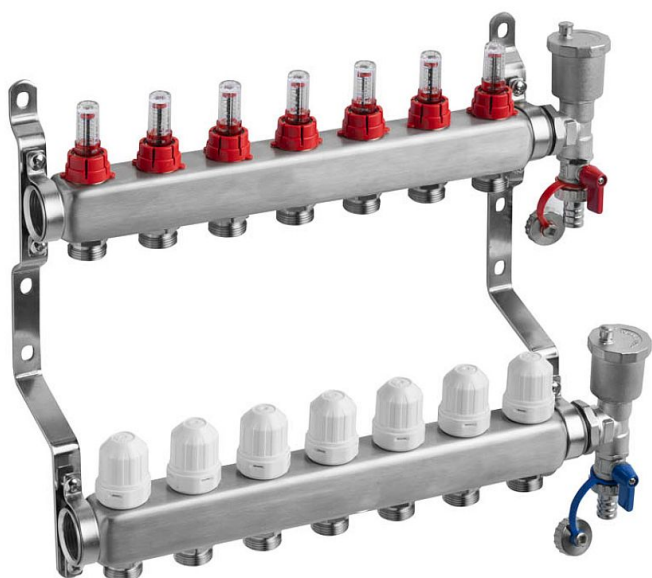

# Willy rozdělovač nerez 7-okruhový

» Ohřev vody, topení » Podlahové topení » Rozdělovače

[Willy](#)

Balení	1,0000
Množství skladem	15,00
Rezervováno	9,00
Kód produktu	43418
EAN	8585031087852

Nerezové rozdělovače pro podlahové vytápění s automatickým odvzdušněním vyrobené z kvalitní nerezové oceli, vhodné pro všechny druhy plastových potrubí, včetně vícevrstvého potrubí.

S dvouregulačními průtokoměry s indikátorem průtoku s pamětí a termoregulačními ventily s připojením M30 x 1,5 na každém okruhu tak, aby bylo možné regulovat každý topný okruh samostatně.

Sestava obsahuje:

- Nerezové tělo s držáky
- Automatické odvzdušnění
- Vypouštěcí otočné ventily
- Dvouregulační průtokoměry s pamětí
- Termoregulační ventily
- Přesuvnou matici pro přesné zajištění polohy sestavy odvzdušňovacího a vypouštěcího ventilu