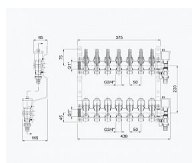

Willy rozdělovač nerez 7-okruhový

» Ohřev vody, topení » Podlahové topení » Rozdělovače

[Willy](#)

Balení	1,0000
Množství skladem	14,00
Rezervováno	8,00
Kód produktu	43418
EAN	8585031087852

Nerezové rozdělovače pro podlahové vytápění s automatickým odvzdušněním vyrobené z kvalitní nerezové oceli, vhodné pro všechny druhy plastových potrubí, včetně vícevrstvého potrubí.

S dvouregulačními průtokoměry s indikátorem průtoku s pamětí a termoregulačními ventily s připojením M30 x 1,5 na každém okruhu tak, aby bylo možné regulovat každý topný okruh samostatně.

Sestava obsahuje:

- Nerezové tělo s držáky
- Automatické odvzdušnění
- Vypouštěcí otočné ventily
- Dvouregulační průtokoměry s pamětí
- Termoregulační ventily
- Přesuvnou matici pro přesné zajištění polohy sestavy odvzdušňovacího a vypouštěcího ventilu

Dostupnost: 6,00 ks

Parametry zboží

Výrobce Willy