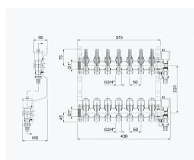

Willy rozdělovač nerez 7-okruhový

» Ohřev vody, topení » Podlahové topení » Rozdělovače

[Willy](#)

Balení	1,0000
Množství skladem	15,00
Rezervováno	9,00
Kód produktu	43418
EAN	8585031087852

Nerezové rozdělovače pro podlahové vytápění s automatickým odvzdušněním vyrobené z kvalitní nerezové oceli, vhodné pro všechny druhy plastových potrubí, včetně vícevrstvého potrubí.

S dvouregulačními průtokoměry s indikátorem průtoku s pamětí a termoregulačními ventily s připojením M30 x 1,5 na každém okruhu tak, aby bylo možné regulovat každý topný okruh samostatně.

Sestava obsahuje:

- Nerezové tělo s držáky
- Automatické odvzdušnění
- Vypouštěcí otočné ventily
- Dvouregulační průtokoměry s pamětí
- Termoregulační ventily
- Přesuvnou matici pro přesné zajištění polohy sestavy odvzdušňovacího a vypouštěcího ventilu

Dostupnost: 6,00 ks

Parametry zboží

Výrobce Willy

Soubory ke stažení

[471007_Datasheet.pdf (215.8kB)](#)