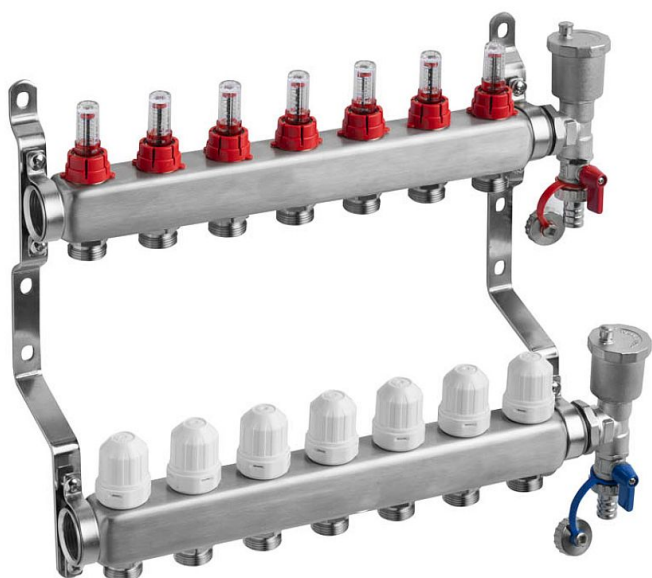

# Willy rozdělovač nerez 7-okruhový

» Ohřev vody, topení » Podlahové topení » Rozdělovače

[Willy](#)

Balení	1,0000
Množství skladem	14,00
Rezervováno	8,00
Kód produktu	43418
EAN	8585031087852

Nerezové rozdělovače pro podlahové vytápění s automatickým odvzdušněním vyrobené z kvalitní nerezové oceli, vhodné pro všechny druhy plastových potrubí, včetně vícevrstvého potrubí.

S dvouregulačními průtokoměry s indikátorem průtoku s pamětí a termoregulačními ventily s připojením M30 x 1,5 na každém okruhu tak, aby bylo možné regulovat každý topný okruh samostatně.

Sestava obsahuje:

- Nerezové tělo s držáky
- Automatické odvzdušnění
- Vypouštěcí otočné ventily
- Dvouregulační průtokoměry s pamětí
- Termoregulační ventily
- Přesuvnou matici pro přesné zajištění polohy sestavy odvzdušňovacího a vypouštěcího ventilu