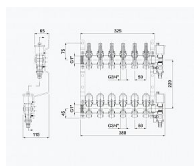

Willy rozdělovač nerez 6-okruhový

» Ohřev vody, topení » Podlahové topení » Rozdělovače

[Willy](#)

Balení	1,0000
Množství skladem	28,00
Rezervováno	12,00
Kód produktu	43180
EAN	8585031087845

Nerezové rozdělovače pro podlahové vytápění s automatickým odvzdušněním vyrobené z kvalitní nerezové oceli, vhodné pro všechny druhy plastových potrubí, včetně vícevrstvého potrubí.

S dvouregulačními průtokoměry s indikátorem průtoku s pamětí a termoregulačními ventily s připojením M30 x 1,5 na každém okruhu tak, aby bylo možné regulovat každý topný okruh samostatně.

Sestava obsahuje: