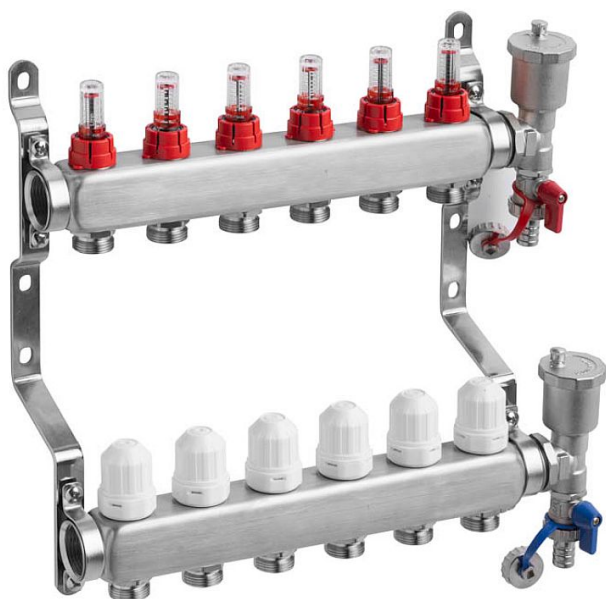

Willy rozdělovač nerez 6-okruhový

» Ohřev vody, topení » Podlahové topení » Rozdělovače

[Willy](#)

Balení	1,0000
Množství skladem	28,00
Rezervováno	12,00
Kód produktu	43180
EAN	8585031087845

Nerezové rozdělovače pro podlahové vytápění s automatickým odvzdušněním vyrobené z kvalitní nerezové oceli, vhodné pro všechny druhy plastových potrubí, včetně vícevrstvého potrubí.

S dvouregulačními průtokoměry s indikátorem průtoku s pamětí a termoregulačními ventily s připojením M30 x 1,5 na každém okruhu tak, aby bylo možné regulovat každý topný okruh samostatně.

Sestava obsahuje:

- Nerezové tělo s držáky
- Automatické odvzdušnění
- Vypouštěcí otočné ventily
- Dvouregulační průtokoměry s pamětí
- Termoregulační ventily
- Přesuvnou matici pro přesné zajištění polohy sestavy odvzdušňovacího a vypouštěcího ventilu