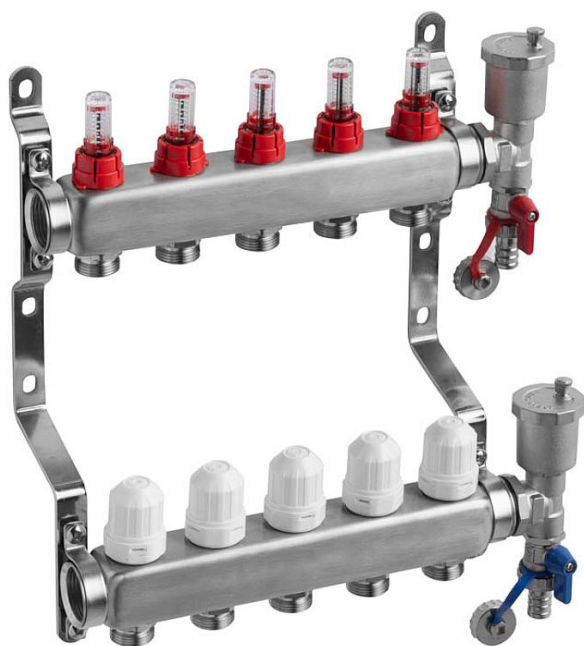

# Willy rozdělovač nerez 5-okruhový

» Ohřev vody, topení » Podlahové topení » Rozdělovače

[Willy](#)

Balení	1,0000
Množství skladem	16,00
Rezervováno	14,00
Kód produktu	43417
EAN	8585031087838

Nerezové rozdělovače pro podlahové vytápění s automatickým odvzdušněním vyrobené z kvalitní nerezové oceli, vhodné pro všechny druhy plastových potrubí, včetně vícevrstvého potrubí.

S dvouregulačními průtokoměry s indikátorem průtoku s pamětí a termoregulačními ventily s připojením M30 x 1,5 na každém okruhu tak, aby bylo možné regulovat každý topný okruh samostatně.

Sestava obsahuje:

Nerezové tělo s držáky

Automatické odvzdušnění

Vypouštěcí otočné ventily

Dvouregulační průtokoměry s pamětí

Termoregulační ventily

Přesuvnou matici pro přesné zajištění polohy sestavy odvzdušňovacího a vypouštěcího ventilu