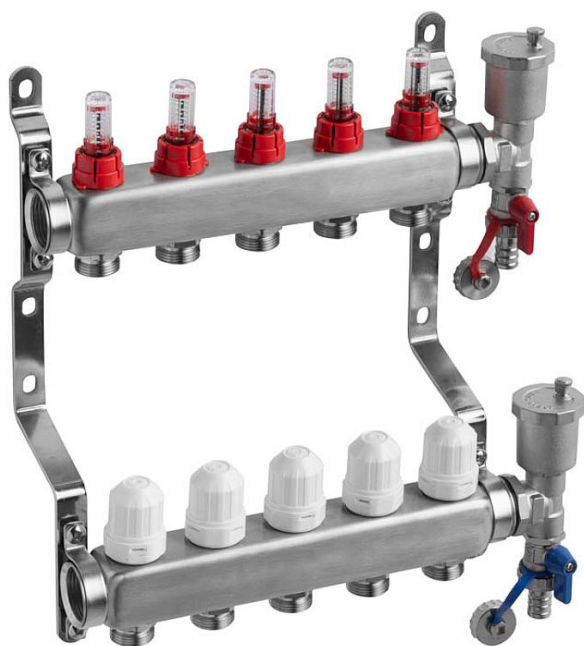

Willy rozdělovač nerez 5-okruhový

» Ohřev vody, topení » Podlahové topení » Rozdělovače

[Willy](#)

Balení	1,0000
Množství skladem	8,00
Rezervováno	3,00
Kód produktu	43417
EAN	8585031087838

Nerezové rozdělovače pro podlahové vytápění s automatickým odvzdušněním vyrobené z kvalitní nerezové oceli, vhodné pro všechny druhy plastových potrubí, včetně vícevrstvého potrubí.

S dvouregulačními průtokoměry s indikátorem průtoku s pamětí a termoregulačními ventily s připojením M30 x 1,5 na každém okruhu tak, aby bylo možné regulovat každý topný okruh samostatně.

Sestava obsahuje:

Nerezové tělo s držáky

Automatické odvzdušnění

Vypouštěcí otočné ventily

Dvouregulační průtokoměry s pamětí

Termoregulační ventily

Přesuvnou matici pro přesné zajištění polohy sestavy odvzdušňovacího a vypouštěcího ventilu