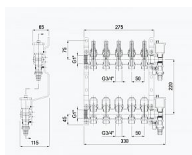

Willy rozdělovač nerez 5-okruhový

» Ohřev vody, topení » Podlahové topení » Rozdělovače

[Willy](#)

Balení	1,0000
Množství skladem	8,00
Rezervováno	3,00
Kód produktu	43417
EAN	8585031087838

Nerezové rozdělovače pro podlahové vytápění s automatickým odvzdušněním vyrobené z kvalitní nerezové oceli, vhodné pro všechny druhy plastových potrubí, včetně vícevrstvého potrubí.

S dvouregulačními průtokoměry s indikátorem průtoku s pamětí a termoregulačními ventily s připojením M30 x 1,5 na každém okruhu tak, aby bylo možné regulovat každý topný okruh samostatně.

Sestava obsahuje:

Nerezové tělo s držáky

Automatické odvzdušnění

Vypouštěcí otočné ventily

Dvouregulační průtokoměry s pamětí

Termoregulační ventily

Přesuvnou matici pro přesné zajištění polohy sestavy odvzdušňovacího a vypouštěcího ventilu

Dostupnost: 5,00 ks

Parametry zboží

Výrobce Willy