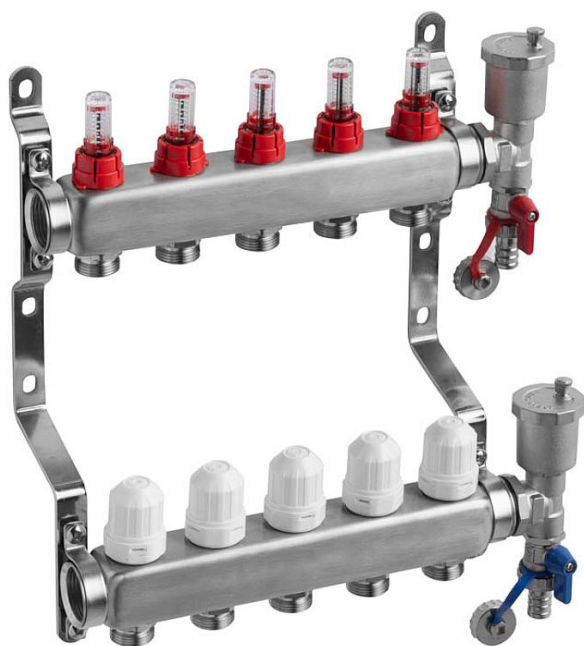

# Willy rozdělovač nerez 5-okruhový

» Ohřev vody, topení » Podlahové topení » Rozdělovače

[Willy](#)

Balení	1,0000
Množství skladem	8,00
Rezervováno	3,00
Kód produktu	43417
EAN	8585031087838

Nerezové rozdělovače pro podlahové vytápění s automatickým odvzdušněním vyrobené z kvalitní nerezové oceli, vhodné pro všechny druhy plastových potrubí, včetně vícevrstvého potrubí.

S dvouregulačními průtokoměry s indikátorem průtoku s pamětí a termoregulačními ventily s připojením M30 x 1,5 na každém okruhu tak, aby bylo možné regulovat každý topný okruh samostatně.

Sestava obsahuje:

Nerezové tělo s držáky

Automatické odvzdušnění

Vypouštěcí otočné ventily

Dvouregulační průtokoměry s pamětí

Termoregulační ventily

Přesuvnou matici pro přesné zajištění polohy sestavy odvzdušňovacího a vypouštěcího ventilu