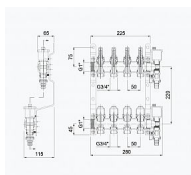

Willy rozdělovač nerez 4-okruhový

» Ohřev vody, topení » Podlahové topení » Rozdělovače

[Willy](#)

Balení	1,0000
Množství skladem	7,00
Rezervováno	4,00
Kód produktu	43421
EAN	8585031087821

Nerezové rozdělovače pro podlahové vytápění s automatickým odvzdušněním vyrobené z kvalitní nerezové oceli, vhodné pro všechny druhy plastových potrubí, včetně vícevrstvého potrubí.

S dvouregulačními průtokoměry s indikátorem průtoku s pamětí a termoregulačními ventily s připojením M30 x 1,5 na každém okruhu tak, aby bylo možné regulovat každý topný okruh samostatně.

Sestava obsahuje:

Nerezové tělo s držáky

Automatické odvzdušnění

Vypouštěcí otočné ventily

Dvouregulační průtokoměry s pamětí

Termoregulační ventily

Přesuvnou matici pro přesné zajištění polohy sestavy odvzdušňovacího a vypouštěcího ventilu