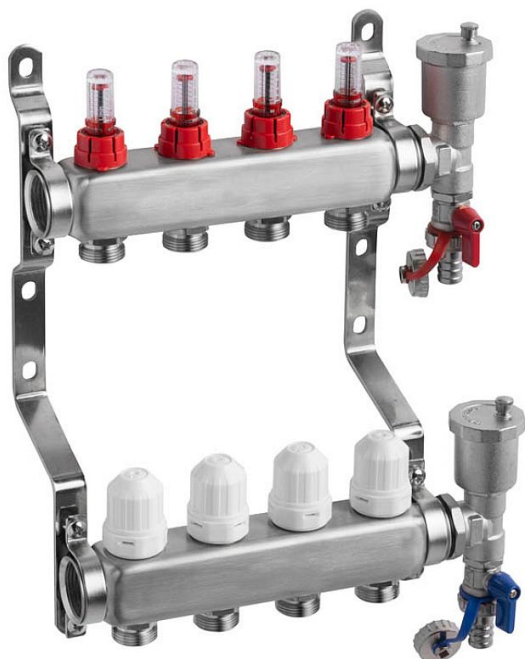

# Willy rozdělovač nerez 4-okruhový

» Ohřev vody, topení » Podlahové topení » Rozdělovače

Willy

Balení	1,0000
Množství skladem	12,00
Rezervováno	7,00
Kód produktu	43421
EAN	8585031087821

Nerezové rozdělovače pro podlahové vytápění s automatickým odvzdušněním vyrobené z kvalitní nerezové oceli, vhodné pro všechny druhy plastových potrubí, včetně vícevrstvého potrubí.

S dvouregulačními průtokoměry s indikátorem průtoku s pamětí a termoregulačními ventily s připojením M30 x 1,5 na každém okruhu tak, aby bylo možné regulovat každý topný okruh samostatně.

Sestava obsahuje:

Nerezové tělo s držáky

Automatické odvzdušnění

Vypouštěcí otočné ventily

Dvouregulační průtokoměry s pamětí

Termoregulační ventily

Přesuvnou matici pro přesné zajištění polohy sestavy odvzdušňovacího a vypouštěcího ventilu