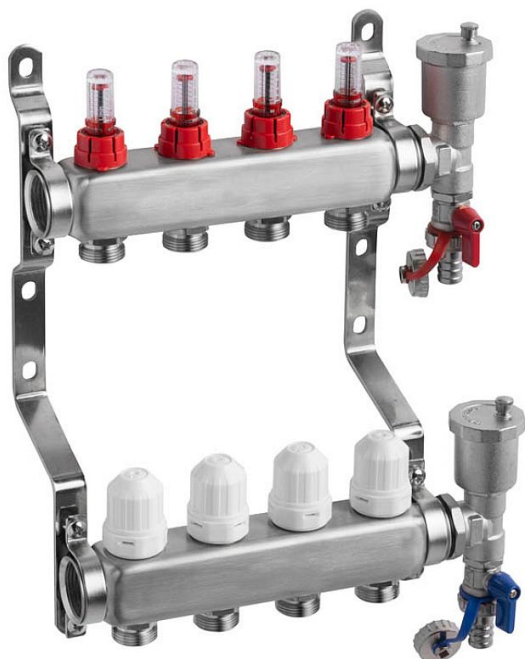

Willy rozdělovač nerez 4-okruhový

» Ohřev vody, topení » Podlahové topení » Rozdělovače

[Willy](#)

Balení	1,0000
Množství skladem	7,00
Rezervováno	4,00
Kód produktu	43421
EAN	8585031087821

Nerezové rozdělovače pro podlahové vytápění s automatickým odvzdušněním vyrobené z kvalitní nerezové oceli, vhodné pro všechny druhy plastových potrubí, včetně vícevrstvého potrubí.

S dvouregulačními průtokoměry s indikátorem průtoku s pamětí a termoregulačními ventily s připojením M30 x 1,5 na každém okruhu tak, aby bylo možné regulovat každý topný okruh samostatně.

Sestava obsahuje:

Nerezové tělo s držáky

Automatické odvzdušnění

Vypouštěcí otočné ventily

Dvouregulační průtokoměry s pamětí

Termoregulační ventily

Přesuvnou matici pro přesné zajištění polohy sestavy odvzdušňovacího a vypouštěcího ventilu