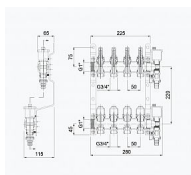

Willy rozdělovač nerez 4-okruhový

» Ohřev vody, topení » Podlahové topení » Rozdělovače

[Willy](#)

Balení	1,0000
Množství skladem	7,00
Rezervováno	4,00
Kód produktu	43421
EAN	8585031087821

Nerezové rozdělovače pro podlahové vytápění s automatickým odvzdušněním vyrobené z kvalitní nerezové oceli, vhodné pro všechny druhy plastových potrubí, včetně vícevrstvého potrubí.

S dvouregulačními průtokoměry s indikátorem průtoku s pamětí a termoregulačními ventily s připojením M30 x 1,5 na každém okruhu tak, aby bylo možné regulovat každý topný okruh samostatně.

Sestava obsahuje:

Nerezové tělo s držáky

Automatické odvzdušnění

Vypouštěcí otočné ventily

Dvouregulační průtokoměry s pamětí

Termoregulační ventily

Přesuvnou matici pro přesné zajištění polohy sestavy odvzdušňovacího a vypouštěcího ventilu

Dostupnost: 3,00 ks

Parametry zboží

Výrobce Willy