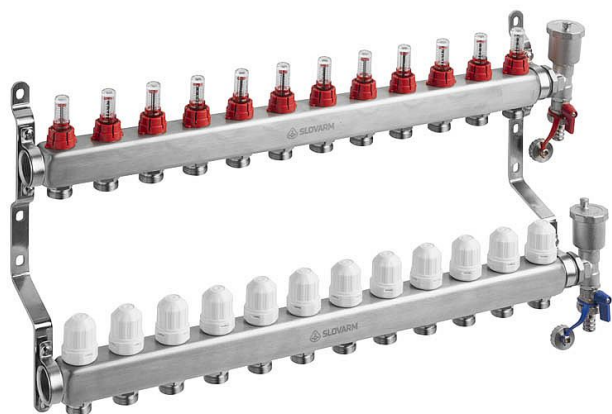

# Willy rozdělovač nerez 12-okruhový

» Ohřev vody, topení » Podlahové topení » Rozdělovače

[Willy](#)

Balení	1,0000
Množství skladem	12,00
Rezervováno	8,00
Kód produktu	43535
EAN	8585031087890

Nerezové rozdělovače pro podlahové vytápění s automatickým odvzdušněním vyrobené z kvalitní nerezové oceli, vhodné pro všechny druhy plastových potrubí, včetně vícevrstvého potrubí.

S dvouregulačními průtokoměry s indikátorem průtoku s pamětí a termoregulačními ventily s připojením M30 x 1,5 na každém okruhu tak, aby bylo možné regulovat každý topný okruh samostatně.

Sestava obsahuje:

Nerezové tělo s držáky

Automatické odvzdušnění

Vypouštěcí otočné ventily

Dvouregulační průtokoměry s pamětí

Termoregulační ventily

Přesuvnou matici pro přesné zajištění polohy sestavy odvzdušňovacího a vypouštěcího ventilu