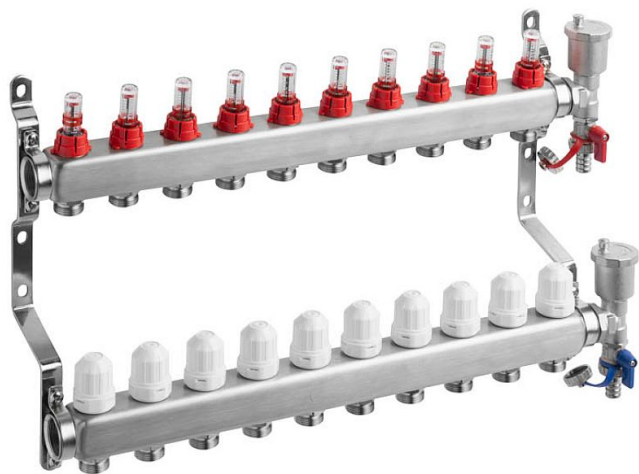

Willy rozdělovač nerez 10-okruhový

» Ohřev vody, topení » Podlahové topení » Rozdělovače

[Willy](#)

Balení	1,0000
Množství skladem	13,00
Rezervováno	11,00
Kód produktu	43416
EAN	8585031087883

Nerezové rozdělovače pro podlahové vytápění s automatickým odvzdušněním vyrobené z kvalitní nerezové oceli, vhodné pro všechny druhy plastových potrubí, včetně vícevrstvého potrubí.

S dvouregulačními průtokoměry s indikátorem průtoku s pamětí a termoregulačními ventily s připojením M30 x 1,5 na každém okruhu tak, aby bylo možné regulovat každý topný okruh samostatně.

Sestava obsahuje:

Nerezové tělo s držáky

Automatické odvzdušnění

Vypouštěcí otočné ventily

Dvouregulační průtokoměry s pamětí

Termoregulační ventily

Přesuvnou matici pro přesné zajištění polohy sestavy odvzdušňovacího a vypouštěcího ventilu