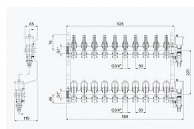

Willy rozdělovač nerez 10-okruhový

» Ohřev vody, topení » Podlahové topení » Rozdělovače

[Willy](#)

Balení	1,0000
Množství skladem	10,00
Rezervováno	8,00
Kód produktu	43416
EAN	8585031087883

Nerezové rozdělovače pro podlahové vytápění s automatickým odvzdušněním vyrobené z kvalitní nerezové oceli, vhodné pro všechny druhy plastových potrubí, včetně vícevrstvého potrubí.

S dvouregulačními průtokoměry s indikátorem průtoku s pamětí a termoregulačními ventily s připojením M30 x 1,5 na každém okruhu tak, aby bylo možné regulovat každý topný okruh samostatně.

Sestava obsahuje:

Nerezové tělo s držáky

Automatické odvzdušnění

Vypouštěcí otočné ventily

Dvouregulační průtokoměry s pamětí

Termoregulační ventily

Přesuvnou matici pro přesné zajištění polohy sestavy odvzdušňovacího a vypouštěcího ventilu

Dostupnost:

2,00 ks
na cestě 3,00 ks

Parametry zboží

Výrobce	Willy