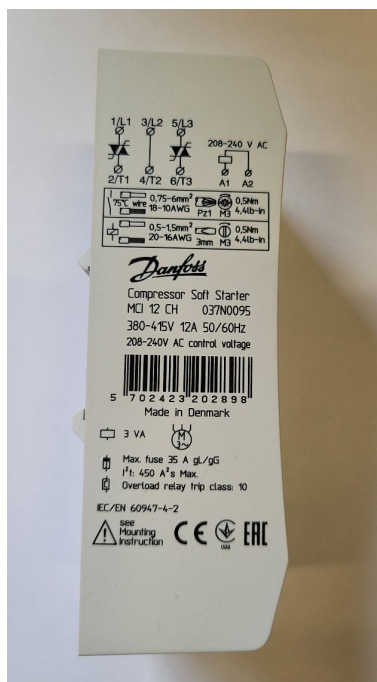

Willy relé pozvolného startu záruka 5 let 12A

» Ohřev vody, topení » Příslušenství

[Willy](#)

Balení	1,0000
Množství skladem	4,00
Kód produktu	27926
EAN	5702423202898

Příslušenství k telenému čerpadlu.
Relé pozvolného startu záruka 5 let 12A.