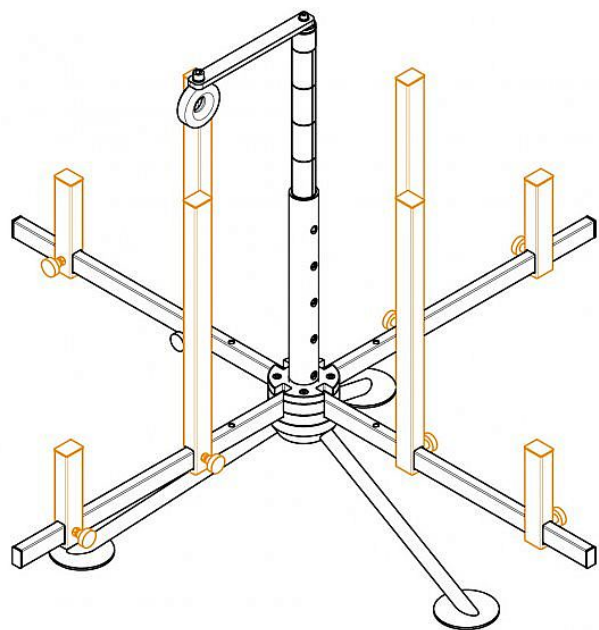

# Willy odvíječ topného potrubí

» Ohřev vody, topení » Podlahové topení » Příslušenství

[Willy](#)

Balení	1,0000
Kód produktu	255
EAN	0000000000255

Ilustrační foto

Dostupnost:

Na dotaz

## Parametry zboží

Výrobce	Willy
---------	-------