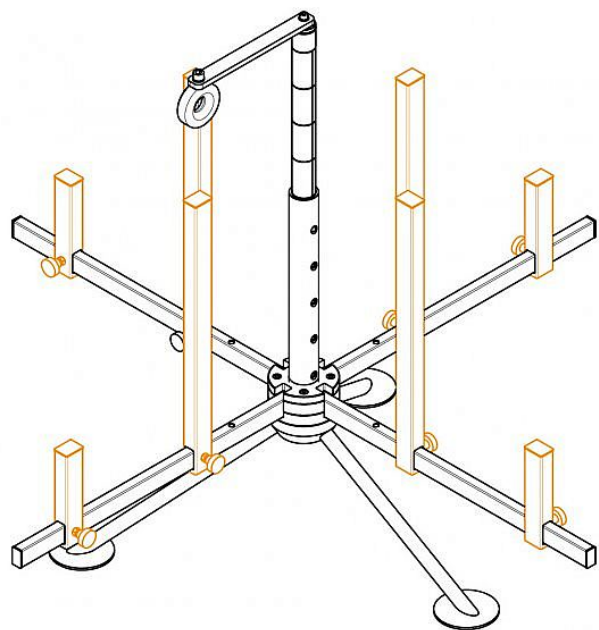

Willy odvíječ topného potrubí

» Ohřev vody, topení » Podlahové topení » Příslušenství

[Willy](#)

Balení	1,0000
Kód produktu	255
EAN	0000000000255

Ilustrační foto

Dostupnost:

Na dotaz

Parametry zboží