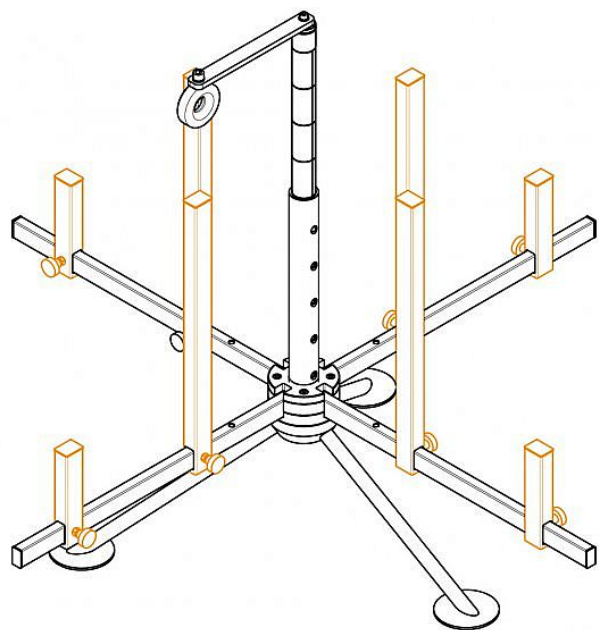

Willy odvíječ topného potrubí

» Ohřev vody, topení » Podlahové topení » Příslušenství

[Willy](#)

Balení	1,00 ks
Množství skladem	0,00
Rezervováno	0,00
Kód produktu	255
EAN	0000000000255

Ilustrační foto

Cena bez DPH	4 151,33 Kč
Cena s DPH	5 023,11 Kč