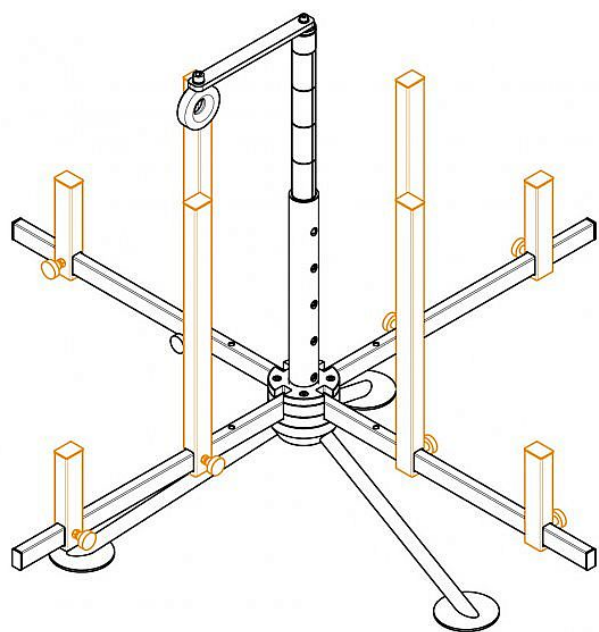

Willy odvíječ topného potrubí

» Ohřev vody, topení » Podlahové topení » Příslušenství

[Willy](#)

| | |
|--------------|---------------|
| Balení | 1,0000 |
| Kód produktu | 255 |
| EAN | 0000000000255 |

Ilustrační foto