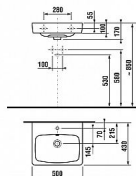

Willy nábytek Sella 50 skříňka s umyvadlem

» Koupelny a WC » Nábytek » Umyvadlové skříňky

Willy

Balení	1,0000
Množství skladem	3,00
Rezervováno	1,00
Kód produktu	590168
EAN	0000000590168

Balení obsahuje:

- skříňku s umyvadlem v bílé barvě a s povrchovou úpravou vysokého lesku
- dvířka jsou osazena panty se zpomalovacím systémem dovírání
- pochromovaná držadla (kovová)
- 4 ks výškově stavitelných nožiček
- dodáno ve smontovaném stavu

Rozměry:

- šířka 50 cm, hloubka 43 cm, celková výška skříňky s nožičkami je 85 cm
- doporučujeme ukotvit skříňku do zdi

Dostupnost:

2,00 ks
na cestě 20,00 ks

Parametry zboží

Výrobce	Willy
---------	-------