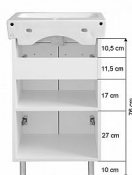

Willy nábytek Sella 50 skříňka s umyvadlem

» Koupelny a WC » Nábytek » Umyvadlové skříňky

Willy

Balení	1,0000
Množství skladem	4,00
Rezervováno	1,00
Kód produktu	590168
EAN	0000000590168

Balení obsahuje:

- skříňku s umyvadlem v bílé barvě a s povrchovou úpravou vysokého lesku
- dvířka jsou osazena panty se zpomalovacím systémem dovírání
- pochromovaná držadla (kovová)
- 4 ks výškově stavitelných nožiček
- dodáno ve smontovaném stavu

Rozměry:

- šířka 50 cm, hloubka 43 cm, celková výška skříňky s nožičkami je 85 cm
- doporučujeme ukotvit skříňku do zdi

Dostupnost: 3,00 ks

Parametry zboží

Výrobce Willy