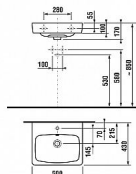

Willy nábytek Sella 50 skříňka s umyvadlem

» Koupelny a WC » Nábytek » Umyvadlové skříňky

Willy

Balení	1,0000
Množství skladem	4,00
Rezervováno	1,00
Kód produktu	590168
EAN	0000000590168

Balení obsahuje:

- skříňku s umyvadlem v bílé barvě a s povrchovou úpravou vysokého lesku
- dvířka jsou osazena panty se zpomalovacím systémem dovírání
- pochromovaná držadla (kovová)
- 4 ks výškově stavitelných nožiček
- dodáno ve smontovaném stavu

Rozměry:

- šířka 50 cm, hloubka 43 cm, celková výška skříňky s nožičkami je 85 cm
- doporučujeme ukotvit skříňku do zdi

Dostupnost: 3,00 ks

Parametry zboží

Výrobce Willy