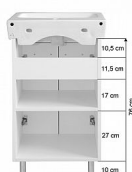

Willy nábytek Sella 50 skříňka s umyvadlem

» Koupelny a WC » Nábytek » Umyvadlové skříňky

Willy

Balení	1,0000
Množství skladem	4,00
Rezervováno	1,00
Kód produktu	590168
EAN	0000000590168

Balení obsahuje:

- skříňku s umyvadlem v bílé barvě a s povrchovou úpravou vysokého lesku
- dvířka jsou osazena panty se zpomalovacím systémem dovírání
- pochromovaná držadla (kovová)
- 4 ks výškově stavitelných nožiček
- dodáno ve smontovaném stavu

Rozměry:

- šířka 50 cm, hloubka 43 cm, celková výška skříňky s nožičkami je 85 cm
- doporučujeme ukotvit skříňku do zdi

Dostupnost: 3,00 ks

Parametry zboží

Výrobce Willy