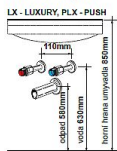

Montážní výška: