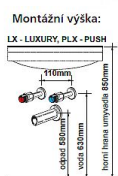

Willy nábytek Plus KR WP03PLX50.1.1 koupelnová skříňka s keramickým umyvadlem

» A DOMOVSKÉ PRODUKTY » Nábytek

[Willy](#)

Balení	1,0000
Kód produktu	590563
EAN	0000000590563

Provedení:

- závěsný nábytek, možnost doobjednat nohy 200 mm
- korpus laminát bílý lak nebo výběr viz tabulka
- dvířka MDF lak nebo laminát viz tabulka
- v provedení RAL nutno nacenit
- skříňky LX jsou vybaveny systémem tichého dovírání blum

Doporučujeme použít nízký sifon, např. Alcaplast A412

Šířka: 50 (46) cm

Výška: 65 cm

Hloubka: 46 (43,5) cm

Cena zahrnuje: skříňku a umyvadlo

Dostupnost:

Na dotaz

Parametry zboží

Výrobce	Willy