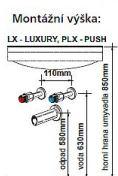

Willy nábytek Plus KR WP03PLX50.1.1 koupelnová skříňka s keramickým umyvadlem

» A DOMOVSKÉ PRODUKTY » Nábytek

[Willy](#)

Balení	1,0000
Kód produktu	590563
EAN	0000000590563

Provedení:

- závěsný nábytek, možnost doobjednat nohy 200 mm
- korpus laminát bílý lak nebo výběr viz tabulka
- dvířka MDF lak nebo laminát viz tabulka
- v provedení RAL nutno nacenit
- skříňky LX jsou vybaveny systémem tichého dovírání blum

Doporučujeme použít nízký sifon, např. Alcaplast A412

Šířka: 50 (46) cm

Výška: 65 cm

Hloubka: 46 (43,5) cm

Cena zahrnuje: skříňku a umyvadlo

Dostupnost:

Na dotaz