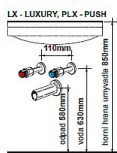

Willy nábytek Plus KR WP03PLX120.1.1 koupelnová skříňka s keramickým dvojumyvadlem

» A DOMOVSKÉ PRODUKTY » Nábytek

Montážní výška:

Barvené provedení:

[Willy](#)

Balení	1,0000
Kód produktu	33037
EAN	0000000033037

Provedení:

- závěsný nábytek, možnost doobjednat nohy 200 mm
- korpus laminát bílý lak nebo výběr viz tabulka
- dvířka MDF lak nebo laminát viz tabulka
- v provedení RAL nutno nacenit
- skříňky LX jsou vybaveny systémem tichého dovírání blum

Doporučujeme použít nízký sifon, např. Alcaplast A412

Šířka: 120 (115) cm

Výška: 65 cm

Hloubka: 46,5 (44,5) cm

Rozteč odpadů: 59 cm

Cena zahrnuje: skříňku a umyvadlo

Dostupnost:

Na dotaz