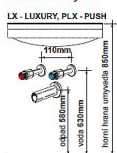

Montážní výška: