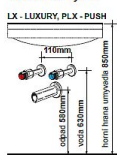

Montážní výška: