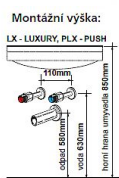

Willy nábytek Plus KR WP03LX60.1.1 koupelnová skříňka s keramickým umyvadlem

» A DOMOVSKÉ PRODUKTY » Nábytek

[Willy](#)

Balení	1,0000
Kód produktu	30855
EAN	0000000030855

Provedení:

- závěsný nábytek, možnost doobjednat nohy 200 mm
- korpus laminát bílý lak nebo výběr viz tabulka
- dvířka MDF lak nebo laminát viz tabulka
- v provedení RAL nutno nacenit
- skříňky LX jsou vybaveny systémem tichého dovírání blum

Doporučujeme použít nízký sifon, např. Alcaplast A412

Šířka: 60 (56) cm

Výška: 65 cm

Hloubka: 46 (43,5) cm

Cena zahrnuje: skříňku, umyvadlo a úchytky

Dostupnost:

Na dotaz

Parametry zboží

Výrobce	Willy