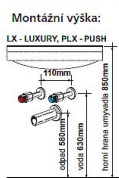

Willy nábytek Plus KR WP03LX60.1.1 koupelnová skříňka s keramickým umyvadlem

» A DOMOVSKÉ PRODUKTY » Nábytek

[Willy](#)

Balení	1,0000
Kód produktu	30855
EAN	0000000030855

Provedení:

- závěsný nábytek, možnost doobjednat nohy 200 mm
- korpus laminát bílý lak nebo výběr viz tabulka
- dvířka MDF lak nebo laminát viz tabulka
- v provedení RAL nutno nacenit
- skříňky LX jsou vybaveny systémem tichého dovírání blum

Doporučujeme použít nízký sifon, např. Alcaplast A412

Šířka: 60 (56) cm

Výška: 65 cm

Hloubka: 46 (43,5) cm

Cena zahrnuje: skříňku, umyvadlo a úchytky

Dostupnost:

Na dotaz

Parametry zboží