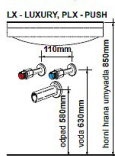

Willy nábytek Plus KR WP03LX120.1.1 koupelnová skříňka s keramickým dvojumyvadlem

» A DOMOVSKÉ PRODUKTY » Nábytek

Montážní výška:

Barvené provedení:

[Willy](#)

Balení	1,0000
Kód produktu	590566
EAN	0000000590566

Provedení:

- závěsný nábytek, možnost doobjednat nohy 200 mm
- korpus laminát bílý lak nebo výběr viz tabulka
- dvířka MDF lak nebo laminát viz tabulka
- v provedení RAL nutno nacenit
- skříňky LX jsou vybaveny systémem tichého dovírání blum

Doporučujeme použít nízký sifon, např. Alcaplast A412

Šířka: 120(115) cm

Výška: 65 cm

Hloubka: 46,5(44,5) cm

Rozteč odpadů: 59 cm

Cena zahrnuje: skříňku, umyvadlo a úchytky

Dostupnost:

Na dotaz