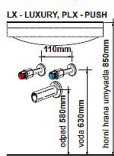

Willy nábytek Plus KR WP03LX120.1.1 koupelnová skříňka s keramickým dvojumyvadlem

» A DOMOVSKÉ PRODUKTY » Nábytek

Montážní výška:

Barvené provedení:

Balení	1,0000
Kód produktu	590566
EAN	0000000590566

Provedení:

- závěsný nábytek, možnost doobjednat nohy 200 mm
- korpus laminát bílý lak nebo výběr viz tabulka
- dvířka MDF lak nebo laminát viz tabulka
- v provedení RAL nutno nacenit
- skříňky LX jsou vybaveny systémem tichého dovírání blum

Doporučujeme použít nízký sifon, např. Alcaplast A412

Šířka: 120(115) cm

Výška: 65 cm

Hloubka: 46,5(44,5) cm

Rozteč odpadů: 59 cm

Cena zahrnuje: skříňku, umyvadlo a úchytky

Dostupnost:

Na dotaz