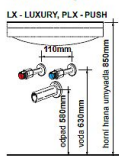

Willy nábytek Plus KR WP03LX120.1.1 koupelnová skříňka s keramickým dvojumyvadlem

» A DOMOVSKÉ PRODUKTY » Nábytek

Montážní výška:

Barvené provedení:

[Willy](#)

Balení	1,0000
Kód produktu	590566
EAN	0000000590566

Provedení:

- závěsný nábytek, možnost doobjednat nohy 200 mm
- korpus laminát bílý lak nebo výběr viz tabulka
- dvířka MDF lak nebo laminát viz tabulka
- v provedení RAL nutno nacenit
- skříňky LX jsou vybaveny systémem tichého dovírání blum

Doporučujeme použít nízký sifon, např. Alcaplast A412

Šířka: 120(115) cm

Výška: 65 cm

Hloubka: 46,5(44,5) cm

Rozteč odpadů: 59 cm

Cena zahrnuje: skříňku, umyvadlo a úchytky

Dostupnost:

Na dotaz