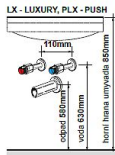

Willy nábytek Plus KR WP03LX105.1.1 koupelnová skříňka s keramickým umyvadlem

» A DOMOVSKÉ PRODUKTY » Nábytek

Montážní výška:

[Willy](#)

Balení	1,0000
Kód produktu	590565
EAN	0000000590565

Provedení:

- závěsný nábytek, možnost doobjednat nohy 200 mm
- korpus laminát bílý lak nebo výběr viz tabulka
- dvířka MDF lak nebo laminát viz tabulka
- v provedení RAL nutno nacenit
- skříňky LX jsou vybaveny systémem tichého dovírání blum

Doporučujeme použít nízký sifon, např. Alcaplast A412

Šířka: 105(100) cm

Výška: 65 cm

Hloubka: 46(43,5) cm

Cena zahrnuje: skříňku, umyvadlo a úchytky

Dostupnost:

Na dotaz

Parametry zboží