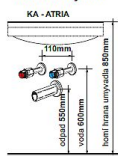

Montážní výška: