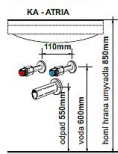

Willy nábytek Plus KR WP022KA85.1.1 koupelnová skříňka s keramickým umyvadlem

» A DOMOVSKÉ PRODUKTY » Nábytek

Montážní výška:

[Willy](#)

Balení	1,0000
Kód produktu	590562
EAN	0000000590562

Provedení:

- závěsný nábytek
 - dvířka a čela zásuvek MDF lak nebo laminát viz tabulka
 - korpus laminát bílý lak nebo výběr viz tabulka
 - v provedení RAL nutno nacenit
 - dvířkové skříňky jsou vybaveny panty blum s integrovaným tlumením
 - zásuvky jsou vybaveny systémem tichého dovírání blum
- Doporučujeme použít nízký sifon, např. Alcadrain A412

Šířka: 85(82) cm

Výška: 58 cm

Hloubka: 45 (43,5) cm

Cena zahrnuje: skříňku, umyvadlo a úchytky

Dostupnost:

Na dotaz

Parametry zboží

Výrobce Willy