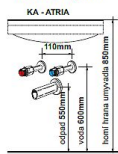

Montážní výška: