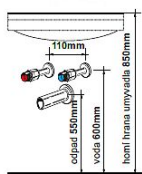

Willy nábytek Plus KR WP022KA65.1.1 koupelnová skříňka s keramickým umyvadlem

» A DOMOVSKÉ PRODUKTY » Nábytek

[Willy](#)

Balení	1,0000
Kód produktu	30129
EAN	0000000030129

Provedení:

- závěsný nábytek
 - dvířka a čela zásuvek MDF lak nebo laminát viz tabulka
 - korpus laminát bílý lak nebo výběr viz tabulka
 - v provedení RAL nutno nacenit
 - dvířkové skříňky jsou vybaveny panty blum s integrovaným tlumením
 - zásuvky jsou vybaveny systémem tichého dovírání blum
- Doporučujeme použít nízký sifon, např. Alcadrain A412

Šířka: 65 (62) cm

Výška: 58 cm

Hloubka: 45 (43,5) cm

Cena zahrnuje: skříňku, umyvadlo a úchytky

Dostupnost:

Na dotaz

Parametry zboží

Výrobce Willy