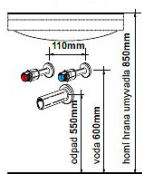

Willy nábytek Plus KR WP022KA65.1.1 koupelnová skříňka s keramickým umyvadlem

» A DOMOVSKÉ PRODUKTY » Nábytek

[Willy](#)

Balení	1,0000
Kód produktu	30129
EAN	0000000030129

Provedení:

- závěsný nábytek
 - dvířka a čela zásuvek MDF lak nebo laminát viz tabulka
 - korpus laminát bílý lak nebo výběr viz tabulka
 - v provedení RAL nutno nacenit
 - dvířkové skříňky jsou vybaveny panty blum s integrovaným tlumením
 - zásuvky jsou vybaveny systémem tichého dovírání blum
- Doporučujeme použít nízký sifon, např. Alcadrain A412

Šířka: 65 (62) cm

Výška: 58 cm

Hloubka: 45 (43,5) cm

Cena zahrnuje: skříňku, umyvadlo a úchytky

Dostupnost:

Na dotaz