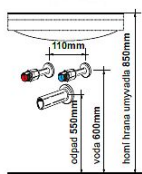

Willy nábytek Plus KR WP022KA65.1.1 koupelnová skříňka s keramickým umyvadlem

» A DOMOVSKÉ PRODUKTY » Nábytek

[Willy](#)

Balení	1,0000
Kód produktu	30129
EAN	0000000030129

Provedení:

1. závěsný nábytek
   - dvířka a čela zásuvek MDF lak nebo laminát viz tabulka
   - korpus laminát bílý lak nebo výběr viz tabulka
   - v provedení RAL nutno nacenit
   - dvířkové skříňky jsou vybaveny panty blum s integrovaným tlumením
   - zásuvky jsou vybaveny systémem tichého dovírání blum
2. Doporučujeme použít nízký sifon, např. Alcadrain A412

Šířka: 65 (62) cm

Výška: 58 cm

Hloubka: 45 (43,5) cm

Cena zahrnuje: skříňku, umyvadlo a úchytky

Dostupnost:

Na dotaz

Parametry zboží

Výrobce Willy