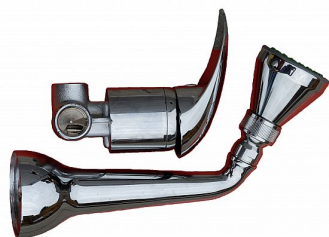

Willy baterie FIORE 11 1310 sprchová vestavěná s horní páčkou

» A DOMOVSKÉ PRODUKTY » Vodovodní baterie

[Willy](#)

Balení	1,0000
Množství skladem	4,00
Kód produktu	4941
EAN	8033532797126

Dostupnost: 4,00 ks