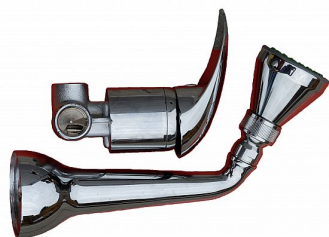

# Willy baterie FIORE 11 1310 sprchová vestavěná s horní páčkou

» A DOMOVSKÉ PRODUKTY » Vodovodní baterie

[Willy](#)

Balení	1,0000
Množství skladem	4,00
Kód produktu	4941
EAN	8033532797126

Dostupnost: 4,00 ks