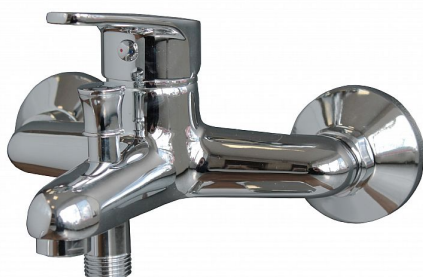

Willy baterie Family 26704 vanová nástěnná 150mm

» A DOMOVSKÉ PRODUKTY » Vodovodní baterie

[Willy](#)

Balení	1,0000
Množství skladem	31,00
Rezervováno	1,00
Kód produktu	26704
EAN	8590309095286

Kvalitní a odolná keramická kartuše 35 mm. Prvotřídní chromové provedení. Vanová nástěnná baterie s roztečí 150 mm a kovovým aretačním přepínačem.

PARAMETRY

Provedení:

chrom

Výška výrobku:

125 mm

Šířka výrobku:

180 mm

Hloubka výrobku:

140 mm

Záruka na těsnost kartuše:

5 let

Rozteč baterie:

150 mm

Typ kartuše:

35 mm

Příslušenství:

bez sprchové soupravy

Připojovací matice:

3/4"

Výrobce: Novaservis

Dostupnost: **30,00 ks**

Parametry zboží

Výrobce: **Willy**