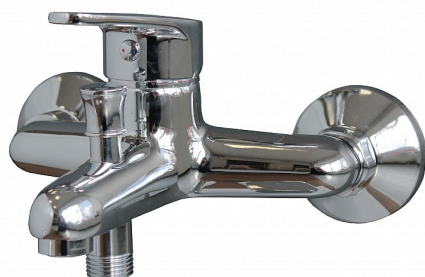

Willy baterie Family 26699 vanová nástěnná 100mm

» A DOMOVSKÉ PRODUKTY » Vodovodní baterie

[Willy](#)

Balení	1,0000
Množství skladem	6,00
Kód produktu	26699
EAN	8590309095293

Kvalitní a odolná keramická kartuše 35 mm. Prvotřídní chromové provedení. Vanová nástěnná baterie s roztečí 100 mm a kovovým aretačním přepínačem.

Provedení:

chrom

Výška výrobku:

125 mm

Šířka výrobku:

130 mm

Hloubka výrobku:

140 mm

Záruka na těsnost kartuše:

5 let

Rozteč baterie:

100 mm

Typ kartuše:

35 mm

Příslušenství:

bez sprchové soupravy