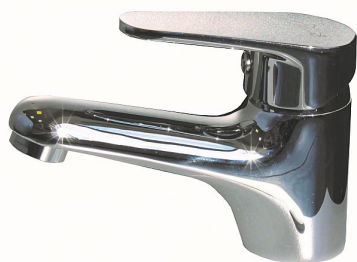

# Willy baterie Family 26693 umyvadlová bez výpusti

» A DOMOVSKÉ PRODUKTY » Vodovodní baterie

[Willy](#)

Balení	1,0000
Množství skladem	71,00
Rezervováno	39,00
Kód produktu	26693
EAN	8590309095224

Kvalitní a odolná keramická kartuše 35 mm. Prvotřídní chromové provedení. Umyvadlová baterie bez výpusti. Součástí baterie jsou přívodní hadičky.

## PARAMETRY

Provedení:

chrom

Výška výrobku:

120 mm

Šířka výrobku:

44 mm

Hloubka výrobku:

145 mm

Záruka na těsnost kartuše:

5 let

Typ kartuše:

35 mm

Typ ramene:

pevné

Příslušenství: