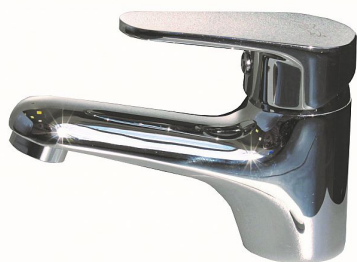

# Willy baterie Family 26693 umyvadlová bez výpusti

» A DOMOVSKÉ PRODUKTY » Vodovodní baterie

[Willy](#)

|                  |               |
|------------------|---------------|
| Balení           | 1,0000        |
| Množství skladem | 80,00         |
| Rezervováno      | 12,00         |
| Kód produktu     | 26693         |
| EAN              | 8590309095224 |

Kvalitní a odolná keramická kartuše 35 mm. Prvotřídní chromové provedení. Umyvadlová baterie bez výpusti. Součástí baterie jsou přívodní hadičky.

## PARAMETRY

Provedení:

chrom

Výška výrobku:

120 mm

Šířka výrobku:

44 mm

Hloubka výrobku:

145 mm

Záruka na těsnost kartuše:

5 let

Typ kartuše:

35 mm

Typ ramene:

pevné

Příslušenství: