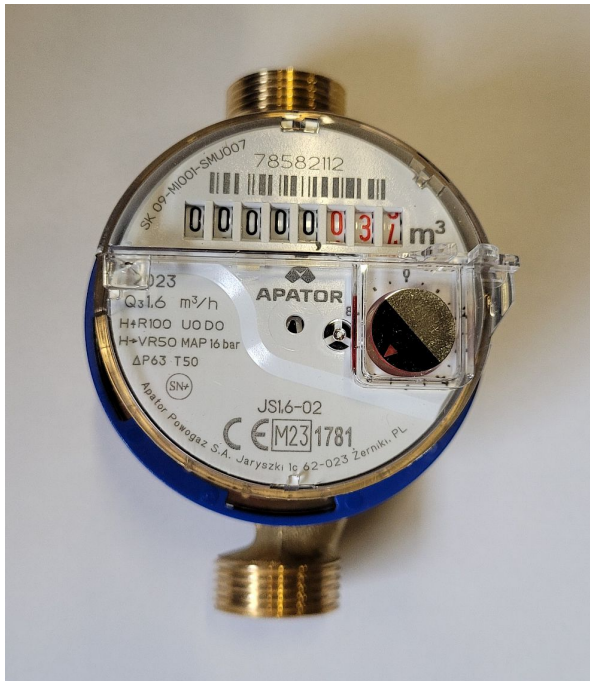

# Vodoměr 1/2" SV

» Instalatérský materiál » Vodoměry

Balení	1,0000
Množství skladem	20,00
Rezervováno	18,00
Kód produktu	2509
EAN	0000000002509

Vodoměr na studenou vodu 1/2".

Dostupnost: 2,00 ks