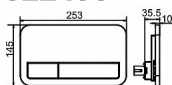

Villeroy ViConnect 92249061 tlačítko

» Koupelny a WC » Tlačítka

[Villeroy & Boch](#)

Balení	1,0000
Kód produktu	27312
EAN	4051202338220

922490

Villeroy Boch ViConnect: E200 ovládací tlačítko, chrom, 92249061

- dvojitě dávkování vody
- 253x145x10 mm
- chráněný vzor
- vysoce kvalitní plast, pochromovaný
- rám ovládacích tlačítek
- osazovací rám a upevňovací čepy
- ovládací deska s pojistným šroubem.

Villeroy Boch ViConnect

- předstěnové elementy a ovládací tlačítka - vhodné pro všechny závěsné a stojící WC mísy k umístění ke stěně - pro sádkartonové a zděné konstrukce - lze použít pro SupraFix 2.0, DirectFlush a ViClean - 25 letá záruka na dokoupení všech náhradní dílů

- designové tlačítka z různých materiálů av různých barvách pro všechny cenové kategorie

Dostupnost:

Na dotaz

Parametry zboží

Výrobce	Villeroy & Boch