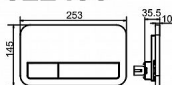

Villeroy Boch ViConnect: E200 ovládací tlačítko, chrom, 92249061

- dvojitě dávkování vody
- 253x145x10 mm
- chráněný vzor
- vysoce kvalitní plast, pochromovaný
- rám ovládacích tlačítek
- osazovací rám a upevňovací čepy
- ovládací deska s pojistným šroubem.

Villeroy Boch ViConnect

- předstěnové elementy a ovládací tlačítka - vhodné pro všechny závěsné a stojící WC mísy k umístění ke stěně - pro sádkartonové a zděné konstrukce - lze použít pro SupraFix 2.0, DirectFlush a ViClean - 25 letá záruka na dokoupení všech náhradní dílů

- designové tlačítka z různých materiálů av různých barvách pro všechny cenové kategorie

922490