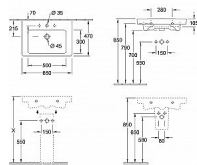

Dostupnost:

Na dotaz

Popis

Popis výrobku:

- vnější rozměry: 65 x 47 cm
- rozměry umyvadla: 50 x 30 cm
- připraveno pro tříotvorovou baterii s vyrážecím středovým otvorem
- s přepadem
- montáž na stěnu
- materiál: sanitární keramika
- hmotnost: 20,76 kg
- barva: bílá (Weiss Alpin)