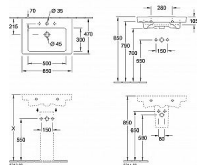

Dostupnost:

Na dotaz

Popis

Popis výrobku:

- vnější rozměry: 65 x 47 cm
- rozměry umyvadla: 50 x 30 cm
- připraveno pro tříotvorovou baterii s vyrážecím středovým otvorem
- s přepadem
- montáž na stěnu
- materiál: sanitární keramika
- hmotnost: 20,76 kg
- barva: bílá (Weiss Alpin)