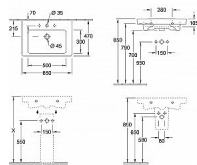

### Popis

Popis výrobku:

- vnější rozměry: 65 x 47 cm
- rozměry umyvadla: 50 x 30 cm
- připraveno pro třítvorovou baterii s vyrážecím středovým otvorem
- s přepadem
- montáž na stěnu
- materiál: sanitární keramika
- hmotnost: 20,76 kg
- barva: bílá (Weiss Alpin)