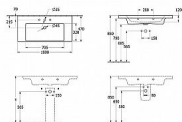

Villeroy Boch Subway 3.0 umyvadlo 4A70A5R1 1000x470x165

» A DOMOVSKÉ PRODUKTY » Umyvadla

Popis

Popis produktu:

Umyvadlo na skříňku

- s přepadem
- pro 3-otvorovou armaturu
- prostřední otvor pro armaturu proražen
- rozměry: 1000 x 470 mm
- materiál: keramika TitanCeram
- barva: alpská bílá s povrchovou úpravou CeramicPlus
- upevnění na zeď
- možné kombinovat s nábytkem série Subway 3.0 nebo s keramickým krytem sifonu

Ilustrativní foto, baterie a kryt odtoku není součástí dodávky.

[Villeroy & Boch](#)

Balení	1,0000
Kód produktu	41362
EAN	4062373810743

Villeroy & Boch Subway 3.0 umyvadlo 100x47 cm, otvor pro baterii, s přepadem, CeramicPlus, bílá Alpin