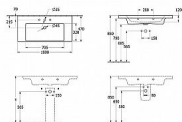

Villeroy Boch Subway 3.0 umyvadlo 4A70A5R1 1000x470x165

» A DOMOVSKÉ PRODUKTY » Umyvadla

Popis

Popis produktu:

Umyvadlo na skříňku

- s přepadem
- pro 3-otvorovou armaturu
- prostřední otvor pro armaturu proražen
- rozměry: 1000 x 470 mm
- materiál: keramika TitanCeram
- barva: alpská bílá s povrchovou úpravou CeramicPlus
- upevnění na zeď
- možné kombinovat s nábytkem série Subway 3.0 nebo s keramickým krytem sifonu

Ilustrativní foto, baterie a kryt odtoku není součástí dodávky.

[Villeroy & Boch](#)

Balení	1,0000
Kód produktu	41362
EAN	4062373810743

**Villeroy & Boch Subway 3.0 umyvadlo 100x47 cm,
otvor pro baterii, s přepadem, CeramicPlus, bílá
Alpin**