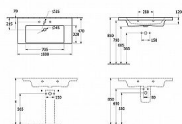

Villeroy Boch Subway 3.0 umyvadlo 4A70A5R1 1000x470x165

» A DOMOVSKÉ PRODUKTY » Umyvadla

[Villeroy & Boch](#)

Balení	1,0000
Kód produktu	41362
EAN	4062373810743

**Villeroy & Boch Subway 3.0 umyvadlo 100x47 cm,
otvor pro baterii, s přepadem, CeramicPlus, bílá
Alpin**

Dostupnost:

Na dotaz

Popis

Popis produktu:

Umyvadlo na skříňku

- s přepadem
- pro 3-otvorovou armaturu
- prostřední otvor pro armaturu proražen
- rozměry: 1000 x 470 mm
- materiál: keramika TitanCeram
- barva: alpská bílá s povrchovou úpravou CeramicPlus
- upevnění na zeď
- možné kombinovat s nábytkem série Subway 3.0 nebo s keramickým krytem sifonu