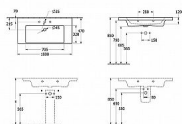

Villeroy Boch Subway 3.0 umyvadlo 4A70A5R1 1000x470x165

» A DOMOVSKÉ PRODUKTY » Umyvadla

Popis

Popis produktu:

Umyvadlo na skříňku

- s přepadem
- pro 3-otvorovou armaturu
- prostřední otvor pro armaturu proražen
- rozměry: 1000 x 470 mm
- materiál: keramika TitanCeram
- barva: alpská bílá s povrchovou úpravou CeramicPlus
- upevnění na zeď
- možné kombinovat s nábytkem série Subway 3.0 nebo s keramickým krytem sifonu

Ilustrativní foto, baterie a kryt odtoku není součástí dodávky.

[Villeroy & Boch](#)

Balení	1,0000
Kód produktu	41362
EAN	4062373810743

Villeroy & Boch Subway 3.0 umyvadlo 100x47 cm, otvor pro baterii, s přepadem, CeramicPlus, bílá Alpin