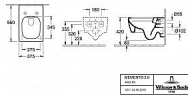

Villeroy Boch MEMENTO 2.0 4633R0S5 wc závěsné, včetně montážní sady "SupraFix 3.0", s úsporným systémem AQUAREDUCT®

» Koupelny a WC » WC + sedátka + moduly » Závěsné WC

[Villeroy & Boch](#)

Balení	1,0000
Kód produktu	36170
EAN	0000000036170

**Villeroy & Boch Memento 2.0 - Závěsné WC,
Rimless, TitanGlaze, CeramicPlus, Ebony 4633R0S5**

Dostupnost:

Na dotaz

Popis

Popis produktu:

Závěsný klozet s hlubokým splachováním.

barva: černá (Ebony)

rozměry: 375 x 560 mm

materiál: sanitární keramika

CeramicPlus povrchová úprava - pro snadnější údržbu

TitanGlaze - matná glazura, odolávající poškrábání či nárazu

Rimless bezokrajové provedení splachování

2-činné splachování - objem 4,5/3 l

nevhodné pro tlakové / pneumatické splachovače

zadní odpad

hluboké splachování

instalace: zavěšením na stěnu