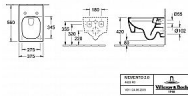

Villeroy Boch MEMENTO 2.0 4633R0S5 wc závěsné, včetně montážní sady "SupraFix 3.0", s úsporným systémem AQUAREDUCT®

» Koupelny a WC » WC + sedátka + moduly » Závěsné WC

[Villeroy & Boch](#)

Balení	1,0000
Kód produktu	36170
EAN	0000000036170

Villeroy & Boch Memento 2.0 - Závěsné WC, Rimless, TitanGlaze, CeramicPlus, Ebony 4633R0S5

Dostupnost:

Na dotaz

Popis

Popis produktu:

Závěsný klozet s hlubokým splachováním.

barva: černá (Ebony)

rozměry: 375 x 560 mm

materiál: sanitární keramika

CeramicPlus povrchová úprava - pro snadnější údržbu

TitanGlaze - matná glazura, odolávající poškrábání či nárazu

Rimless bezokrajové provedení splachování

2-činné splachování - objem 4,5/3 l

nevhodné pro tlakové / pneumatické splachovače

zadní odpad

hluboké splachování

instalace: zavěšením na stěnu

Parametry zboží

Výrobce	Villeroy & Boch