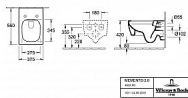

Villeroy Boch MEMENTO 2.0 4633R0S5 wc závěsné, včetně montážní sady "SupraFix 3.0", s úsporným systémem AQUAREDUCT®

» Koupelny a WC » WC + sedátka + moduly » Závěsné WC

[Villeroy & Boch](#)

Balení	1,0000
Kód produktu	36170
EAN	0000000036170

Villeroy & Boch Memento 2.0 - Závěsné WC, Rimless, TitanGlaze, CeramicPlus, Ebony 4633R0S5

Dostupnost:

Na dotaz

Popis

Popis produktu:

Závěsný klozet s hlubokým splachováním.

barva: černá (Ebony)

rozměry: 375 x 560 mm

materiál: sanitární keramika

CeramicPlus povrchová úprava - pro snadnější údržbu

TitanGlaze - matná glazura, odolávající poškrábání či nárazu

Rimless bezokrajové provedení splachování

2-činné splachování - objem 4,5/3 l

nevhodné pro tlakové / pneumatické splachovače

zadní odpad

hluboké splachování

instalace: zavěšením na stěnu

Parametry zboží

Výrobce	Villeroy & Boch