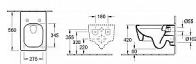

Villeroy Boch MEMENTO 2.0 4633R0R1 wc závěsné, včetně montážní sady "SupraFix 3.0", s úsporným systémem AQUAREDUCT®

» Koupelny a WC » WC + sedátka + moduly » Závěsné WC

[Villeroy & Boch](#)

Balení	1,0000
Množství skladem	1,00
Rezervováno	1,00
Kód produktu	36088
EAN	4051202845889

Villeroy & Boch Memento 2.0 záchodová mísa, bez oplachového kruhu, bílá 4633R001

Dostupnost:

Na dotaz

Popis

Popis výrobku

- zavěšený model
- rozměry: 37,5 x 56 cm
- výška: 34 cm
- horizontální odtok
- nálevka bez vnitřní příruby (DirectFlush)
- upevňovací prvky SupraFix 3,0" jsou součástí dodávky
- neviditelný upevňovací systém: všechny upevňovací prvky jsou skryté v keramice
- se systémem Aquareduct® pro úsporu vody
- splachovací množství 3 / 4,5 litru
- nevhodné pro instalaci do tlakových nádrží
- hmotnost: 23,5 kg
- barva bílá Weiss Alpin

Parametry zboží

Výrobce	Villeroy & Boch