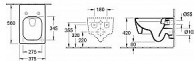

Villeroy & Boch Memento 2.0 záchodová mísa, bez oplachového kruhu, bílá 4633R001

Dostupnost:

Na dotaz

Popis

Popis výrobku

- zavěšený model
- rozměry: 37,5 x 56 cm
- výška: 34 cm
- horizontální odtok
- nálevka bez vnitřní příruby (DirectFlush)
- upevňovací prvky SupraFix 3,0" jsou součástí dodávky
- neviditelný upevňovací systém: všechny upevňovací prvky jsou skryté v keramice
- se systémem Aquareduct® pro úsporu vody
- splachovací množství 3 / 4,5 litru
- nevhodné pro instalaci do tlakových nádrží
- hmotnost: 23,5 kg
- barva bílá Weiss Alpin