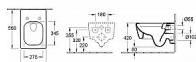

Villeroy Boch MEMENTO 2.0 4633R0R1 wc závěsné, včetně montážní sady "SupraFix 3.0", s úsporným systémem AQUAREDUCT®

» Koupelny a WC » WC + sedátka + moduly » Závěsné WC

Popis

Popis výrobku

- závěšený model
- rozměry: 37,5 x 56 cm
- výška: 34 cm
- horizontální odtok
- nálevka bez vnitřní příruby (DirectFlush)
- upevňovací prvky SupraFix 3,0" jsou součástí dodávky
- neviditelný upevňovací systém: všechny upevňovací prvky jsou skryté v keramice
- se systémem Aquareduct® pro úsporu vody
- splachovací množství 3 / 4,5 litru
- nevhodné pro instalaci do tlakových nádrží
- hmotnost: 23,5 kg
- barva bílá Weiss Alpin