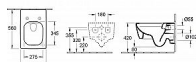

Villeroy Boch MEMENTO 2.0 4633R0R1 wc závěsné, včetně montážní sady "SupraFix 3.0", s úsporným systémem AQUAREDUCT®

» Koupelny a WC » WC + sedátka + moduly » Závěsné WC

[Villeroy & Boch](#)

Balení	1,0000
Kód produktu	36088
EAN	4051202845889

Villeroy & Boch Memento 2.0 záchodová mísa, bez oplachového kruhu, bílá 4633R001

Dostupnost: Na dotaz

Popis

Popis výrobku

- zavěšený model
- rozměry: 37,5 x 56 cm
- výška: 34 cm
- horizontální odtok
- nálevka bez vnitřní příruby (DirectFlush)
- upevňovací prvky SupraFix 3,0" jsou součástí dodávky
- neviditelný upevňovací systém: všechny upevňovací prvky jsou skryté v keramice
- se systémem Aquareduct® pro úsporu vody
- splachovací množství 3 / 4,5 litru
- nevhodné pro instalaci do tlakových nádrží
- hmotnost: 23,5 kg
- barva bílá Weiss Alpin

Parametry zboží

Výrobce	Villeroy & Boch