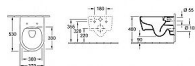

Villeroy Boch AVENTO 5656RS01 Combi-Pack WC závěsný bez okraje + sed. bílá

» Koupelny a WC » WC + sedátka + moduly » Závěsné WC

[Villeroy & Boch](#)

Balení	1,0000
Kód produktu	37969
EAN	4051202472429

**Villeroy & Boch Avento combi-pack sada s
prkénkem závěsný Bez oplachového kruhu bílá
5656RS01**

Dostupnost:

Na dotaz