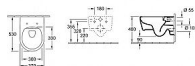

Villeroy Boch AVENTO 5656RS01 Combi-Pack WC závěsný bez okraje + sed. bílá

» Koupelny a WC » WC + sedátka + moduly » Závěsné WC

[Villeroy & Boch](#)

Balení	1,0000
Kód produktu	37969
EAN	4051202472429

**Villeroy & Boch Avento combi-pack sada s
prkénkem závěsný Bez oplachového kruhu bílá
5656RS01**

Dostupnost:

Na dotaz

Villeroy Boch AVENTO 5656RS01 Combi-Pack WC závěsný bez okraje + sed. bílá

» Koupelny a WC » WC + sedátka + moduly » Závěsné WC

Popis

Popis výrobku
- hmotnost: 22 kg

1. WC mísa 5656R001

- nástěnná nálevka
- šířka: 37 cm
- délka: 53 cm
- výška: 31 cm
- DirectFlush oplachování celé mísy bez rozstříkávání
- s horizontálním odtokem
- množství splachovací vody: 3/6 l
- nevhodné pro instalaci do tlakových nádržek
- materiál: sanitární keramika
- barva: bílá (Weiss Alpin)