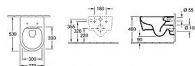

Villeroy Boch AVENTO 5656HRR1 wc závěsné včetně sedátka

» Koupelny a WC » WC + sedátka + moduly » Závěsné WC

[Villeroy & Boch](#)

Balení	1,0000
Kód produktu	41502
EAN	4051202472191

Villeroy & Boch Avento combi-pack sada s prkénkem závěsný Bez oplachového kruhu bílá 5656HRR1

Dostupnost:

Na dotaz

Villeroy Boch AVENTO 5656HRR1 wc závěsné včetně sedátka

» Koupelny a WC » WC + sedátka + moduly » Závěsné WC

Popis

Popis výrobku:

- hmotnost: 22 kg
- sada je balena v samostatné krabici

1. WC mísa 5656R0R1

- nástěnná nálevka
- šířka: 37 cm
- délka: 53 cm
- výška: 31 cm
- DirectFlush oplachování celé mísy bez rozstříku vody
- s horizontálním odtokem
- množství splachovací vody: 3/6 l
- nevhodné pro instalaci do tlakových nádržek
- materiál: sanitární keramika
- povrchová úprava CeramicPlus snižuje ulpívání nečistot
- barva: bílá (Weiss Alpin)