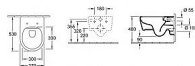

Villeroy Boch AVENTO 5656HRR1 wc závěsné včetně sedátka

» Koupelny a WC » WC + sedátka + moduly » Závěsné WC

[Villeroy & Boch](#)

Balení	1,0000
Kód produktu	41502
EAN	4051202472191

Villeroy & Boch Avento combi-pack sada s prkénkem závěsný Bez oplachového kruhu bílá 5656HRR1

Dostupnost:

Na dotaz