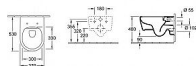

Villeroy Boch AVENTO 5656HRR1 wc závěsné včetně sedátka

» Koupelny a WC » WC + sedátka + moduly » Závěsné WC

[Villeroy & Boch](#)

Balení	1,0000
Kód produktu	41502
EAN	4051202472191

Villeroy & Boch Avento combi-pack sada s prkénkem závěsný Bez oplachového kruhu bílá 5656HRR1

Dostupnost:

Na dotaz

Villeroy Boch AVENTO 5656HRR1 wc závěsné včetně sedátka

» Koupelny a WC » WC + sedátka + moduly » Závěsné WC

Popis

Popis výrobku:

- hmotnost: 22 kg
- sada je balena v samostatné krabici

1. WC mísa 5656R0R1

- nástěnná nálevka
- šířka: 37 cm
- délka: 53 cm
- výška: 31 cm
- DirectFlush oplachování celé mísy bez rozstříku vody
- s horizontálním odtokem
- množství splachovací vody: 3/6 l
- nevhodné pro instalaci do tlakových nádržek
- materiál: sanitární keramika
- povrchová úprava CeramicPlus snižuje ulpívání nečistot
- barva: bílá (Weiss Alpin)