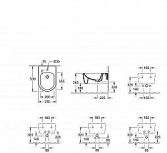

Villeroy Boch AVENTO 540500R1 bidet závěsný bílá CP

» Koupelny a WC » WC + sedátka + moduly » Bidety

Popis

Popis výrobku:

- šířka: 37 cm
- délka: 53 cm
- výška: 21,5 cm
- 1 závitový otvor pro baterii
- s přepadem
- montážní sada pro skryté upevnění je součástí dodávky
- materiál: sanitární keramika
- povrchová úprava CeramicPlus snižuje ulpívání nečistot
- hmotnost: 18,9 kg
- barva: bílá (Weiss Alpin)

Cena je uvedena pouze za bidet.

[Villeroy & Boch](#)

Balení	1,0000
Kód produktu	29909
EAN	4051202548568

Villeroy & Boch Avento bidet závěsný bílá 540500R1

Dostupnost: Na dotaz

Parametry zboží

Výrobce	Villeroy & Boch
---------	-----------------