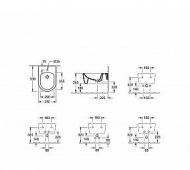

Villeroy Boch AVENTO 540500R1 bidet závěsný bílá CP

» Koupelny a WC » WC + sedátka + moduly » Bidety

Popis

Popis výrobku:

- šířka: 37 cm
- délka: 53 cm
- výška: 21,5 cm
- 1 závitový otvor pro baterii
- s přepadem
- montážní sada pro skryté upevnění je součástí dodávky
- materiál: sanitární keramika
- povrchová úprava CeramicPlus snižuje ulpívání nečistot
- hmotnost: 18,9 kg
- barva: bílá (Weiss Alpin)

Cena je uvedena pouze za bidet.

[Villeroy & Boch](#)

Balení	1,0000
Kód produktu	29909
EAN	4051202548568

Villeroy & Boch Avento bidet závěsný bílá 540500R1

Dostupnost: Na dotaz

Parametry zboží

Výrobce	Villeroy & Boch
---------	-----------------