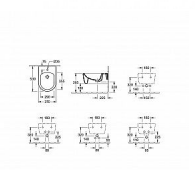

Villeroy Boch AVENTO 540500R1 bidet závěsný bílá CP

» Koupelny a WC » WC + sedátka + moduly » Bidety

Popis

Popis výrobku:

- šířka: 37 cm
- délka: 53 cm
- výška: 21,5 cm
- 1 závitový otvor pro baterii
- s přepadem
- montážní sada pro skryté upevnění je součástí dodávky
- materiál: sanitární keramika
- povrchová úprava CeramicPlus snižuje ulpívání nečistot
- hmotnost: 18,9 kg
- barva: bílá (Weiss Alpin)

Cena je uvedena pouze za bidet.

[Villeroy & Boch](#)

Balení	1,0000
Kód produktu	29909
EAN	4051202548568

Villeroy & Boch Avento bidet závěsný bílá 540500R1

Dostupnost: Na dotaz

Parametry zboží

Výrobce	Villeroy & Boch
---------	-----------------