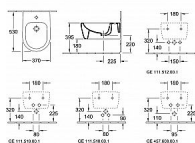

### Popis

Popis výrobku:

- šířka: 37 cm
- délka: 53 cm
- výška: 21,5 cm
- 1 závitový otvor pro baterii
- s přepadem
- montážní sada pro skryté upevnění je součástí dodávky
- materiál: sanitární keramika
- hmotnost: 18,9 kg
- barva: bílá (Weiss Alpin)