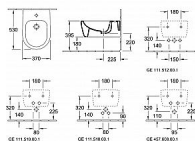

Villeroy Boch AVENTO 54050001 bidet závěsný bílá

» Koupelny a WC » WC + sedátka + moduly » Bidety

[Villeroy & Boch](#)

Balení	1,0000
Kód produktu	37971
EAN	4051202548551

Villeroy & Boch Avento bidet závěsný bílá 54050001

Dostupnost:

Na dotaz

Popis

Popis výrobku:

- šířka: 37 cm
- délka: 53 cm
- výška: 21,5 cm
- 1 závitový otvor pro baterii
- s přepadem
- montážní sada pro skryté upevnění je součástí dodávky
- materiál: sanitární keramika
- hmotnost: 18,9 kg
- barva: bílá (Weiss Alpin)