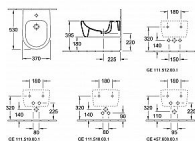

### Popis

Popis výrobku:

- šířka: 37 cm
- délka: 53 cm
- výška: 21,5 cm
- 1 závitový otvor pro baterii
- s přepadem
- montážní sada pro skryté upevnění je součástí dodávky
- materiál: sanitární keramika
- hmotnost: 18,9 kg
- barva: bílá (Weiss Alpin)