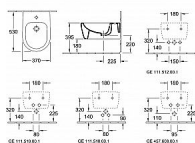

Villeroy Boch AVENTO 54050001 bidet závěsný bílá

» Koupelny a WC » WC + sedátka + moduly » Bidety

Popis

Popis výrobku:

- šířka: 37 cm
- délka: 53 cm
- výška: 21,5 cm
- 1 závitový otvor pro baterii
- s přepadem
- montážní sada pro skryté upevnění je součástí dodávky
- materiál: sanitární keramika
- hmotnost: 18,9 kg
- barva: bílá (Weiss Alpin)

Cena je uvedena pouze za bidet.

[Villeroy & Boch](#)

Balení	1,0000
Kód produktu	37971
EAN	4051202548551

Villeroy & Boch Avento bidet závěsný bílá 54050001

Dostupnost:

Na dotaz

Parametry zboží

Výrobce	Villeroy & Boch
---------	-----------------