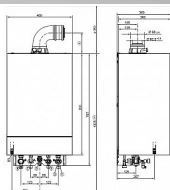

Viessmann Vitodens 100-W B1HF kotel kombi (průtokový) 3,2-25kW, Z020631

» AKCE » Viessmann

[Viessmann](#)

Balení	1,0000
Kód produktu	593817

Špičkovým výrobkem mezi nástěnnými plynovými kondenzačními kotli je kotel Vitodens 100-W. Vysoké využití energie a dlouhodobě vysoký tepelný komfort jsou v této kombinaci zaručeny díky plynovému hořáku MatriX-Plus a topné ploše Inox-Radial z ušlechtilé oceli.

Kotel Vitodens 100-W je ve všech výkonnostních třídách vybaven automatickou regulací spalování Lambda Pro. Modulační rozsah až 1:10 (32 kW). Integrované vysoce efektivní oběhové čerpadlo s regulovatelnými otáčkami snižuje spotřebu elektrického proudu až o 70 %.

Energetická účinnost vytápění místností závislá na roční době η_S až 94 % (štítek A)

Malá četnost taktů i při nízkém odběru tepla díky optimalizaci doby přestávky a velkému modulačnímu rozsahu až 1:10 (32 kW)

Dlouhou životnost a účinnost zaručuje výměník tepla Inox-Radial z ušlechtilé oceli

Plynový hořák MatriX-Plus s regulací spalování Lambda Pro pro trvale vysokou účinnost a nízké hodnoty emisí

Úsporné vysoce efektivní oběhové čerpadlo

Snadná obsluha prostřednictvím regulace s LED displejem a dotykovými tlačítky

Připojení k internetu díky integrovanému rozhraní WiFi pro obsluhu a servis pomocí aplikace ViCare

Dostupnost:

Na dotaz