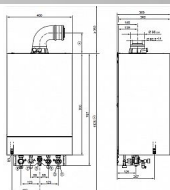

Viessmann Vitodens 100-W B1HF kotel kombi (průtokový) 3,2-25kW, Z020631/7959250/Z030388

» AKCE » Viessmann

[Viessmann](#)

Balení	1,0000
Množství skladem	2,00
Rezervováno	1,00
Kód produktu	593817

Špičkovým výrobkem mezi nástěnnými plynovými kondenzačními kotli je kotel Vitodens 100-W. Vysoké využití energie a dlouhodobě vysoký tepelný komfort jsou v této kombinaci zaručeny díky plynovému hořáku MatriX-Plus a topné ploše Inox-Radial z ušlechtilé oceli.

Kotel Vitodens 100-W je ve všech výkonostních třídách vybaven automatickou regulací spalování Lambda Pro. Modulační rozsah až 1:10 (32 kW).

Integrované vysoce efektivní oběhové čerpadlo s regulovatelnými otáčkami snižuje spotřebu elektrického proudu až o 70 %.

Energetická účinnost vytápění místností závislá na roční době η_S až 94 % (štítek A)

Malá četnost taktů i při nízkém odběru tepla díky optimalizaci doby přestávky a velkému modulačnímu rozsahu až 1:10 (32 kW)

Dlouhou životnost a účinnost zaručuje výměník tepla Inox-Radial z ušlechtilé oceli

Plynový hořák MatriX-Plus s regulací spalování Lambda Pro pro trvale vysokou účinnost a nízké hodnoty emisí

Úsporné vysoce efektivní oběhové čerpadlo

Snadná obsluha prostřednictvím regulace s LED displejem a dotykovými tlačítky

Připojení k internetu díky integrovanému rozhraní WiFi pro obsluhu a servis pomocí aplikace ViCare

---

Dostupnost: 1,00 ks