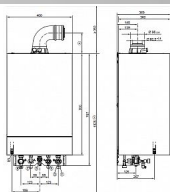

Viessmann Vitodens 100-W B1HF kotel kombi (průtokový) 3,2-25kW, Z020631/7959250/Z030388

» AKCE » Viessmann

[Viessmann](#)

Balení	1,0000
Množství skladem	3,00
Kód produktu	593817

Špičkovým výrobkem mezi nástěnnými plynovými kondenzačními kotli je kotel Vitodens 100-W. Vysoké využití energie a dlouhodobě vysoký tepelný komfort jsou v této kombinaci zaručeny díky plynovému hořáku MatriX-Plus a topné ploše Inox-Radial z ušlechtilé oceli.

Kotel Vitodens 100-W je ve všech výkonnostních třídách vybaven automatickou regulací spalování Lambda Pro. Modulační rozsah až 1:10 (32 kW). Integrované vysoce efektivní oběhové čerpadlo s regulovatelnými otáčkami snižuje spotřebu elektrického proudu až o 70 %.

Energetická účinnost vytápění místností závislá na roční době η_S až 94 % (štítek A)

Malá četnost taktů i při nízkém odběru tepla díky optimalizaci doby přestávek a velkému modulačnímu rozsahu až 1:10 (32 kW)

Dlouhou životnost a účinnost zaručuje výměník tepla Inox-Radial z ušlechtilé oceli

Plynový hořák MatriX-Plus s regulací spalování Lambda Pro pro trvale vysokou účinnost a nízké hodnoty emisí

Úsporné vysoce efektivní oběhové čerpadlo

Snadná obsluha prostřednictvím regulace s LED displejem a dotykovými tlačítky

Připojení k internetu díky integrovanému rozhraní WiFi pro obsluhu a servis pomocí aplikace ViCare

---

Dostupnost: 3,00 ks