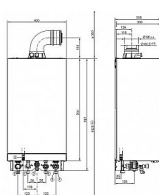

Viessmann Vitodens 050-W B0KA kotel kombi (průtokový) 3,2-25kW, Z024665

» AKCE » Viessmann

[Viessmann](#)

Balení	1,0000
Kód produktu	40647

Vysoké využití energie a dlouhodobě vysoký tepelný komfort jsou v této kombinaci zaručeny díky plynovému hořáku MatriX-Plus a topné ploše Inox-Radial z ušlechtilé oceli.

Kotel Vitodens 050-W je ve všech výkonnostních třídách vybaven automatickou regulací spalování Lambda Pro. Modulační rozsah až 1:8 (25 kW).

Integrované vysoce efektivní oběhové čerpadlo s regulovatelnými otáčkami snižuje spotřebu elektrického proudu až o 70 %.

Energetická účinnost vytápění místností závislá na roční době η_S až 92 % (šřítek A)

Malá četnost taktů i při nízkém odběru tepla díky optimalizaci doby přestávek a velkému modulačnímu rozsahu až 1:8 (25 kW)

Dlouhou životnost a účinnost zaručuje výměník tepla Inox-Radial z ušlechtilé oceli

Hořák MatriX-Plus s regulací spalování Lambda Pro pro trvale vysokou účinnost a nízké emisní hodnoty.

Úsporné vysoce efektivní oběhové čerpadlo

Jednoduchá obsluha přes regulaci s displejem LED a dotykovými tlačítky

Podle provedení připojení k internetu díky integrovanému rozhraní WiFi pro obsluhu a servis pomocí aplikace ViCare

Dostupnost:

Na dotaz