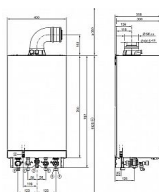

Viessmann Vitodens 050-W B0KA kotel kombi (průtokový) 3,2-25kW, Z024665/7987387

» AKCE » Viessmann

[Viessmann](#)

Balení	1,0000
Množství skladem	3,00
Kód produktu	40647

Vysoké využití energie a dlouhodobě vysoký tepelný komfort jsou v této kombinaci zaručeny díky plynovému hořáku MatriX-Plus a topné ploše Inox-Radial z ušlechtilé oceli.

Kotel Vitodens 050-W je ve všech výkonnostních třídách vybaven automatickou regulací spalování Lambda Pro. Modulační rozsah až 1:8 (25 kW).

Integrované vysoce efektivní oběhové čerpadlo s regulovatelnými otáčkami snižuje spotřebu elektrického proudu až o 70 %.

Energetická účinnost vytápění místností závislá na roční době η_s až 92 % (štítek A)

Malá četnost taktů i při nízkém odběru tepla díky optimalizaci doby přestávek a velkému modulačnímu rozsahu až 1:8 (25 kW)

Dlouhou životnost a účinnost zaručuje výměník tepla Inox-Radial z ušlechtilé oceli

Hořák MatriX-Plus s regulací spalování Lambda Pro pro trvale vysokou účinnost a nízké emisní hodnoty.

Úsporné vysoce efektivní oběhové čerpadlo

Jednoduchá obsluha přes regulaci s displejem LED a dotykovými tlačítky

Podle provedení připojení k internetu díky integrovanému rozhraní WiFi pro obsluhu a servis pomocí aplikace ViCare

---

Dostupnost: 3,00 ks