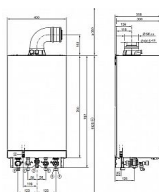

Viessmann Vitodens 050-W B0KA kotel kombi (průtokový) 3,2-25kW, Z024665/7098459

» AKCE » Viessmann

[Viessmann](#)

Balení	1,0000
Množství skladem	2,00
Kód produktu	40647

Vysoké využití energie a dlouhodobě vysoký tepelný komfort jsou v této kombinaci zaručeny díky plynovému hořáku MatriX-Plus a topné ploše Inox-Radial z ušlechtilé oceli.

Kotel Vitodens 050-W je ve všech výkonnostních třídách vybaven automatickou regulací spalování Lambda Pro. Modulační rozsah až 1:8 (25 kW).

Integrované vysoce efektivní oběhové čerpadlo s regulovatelnými otáčkami snižuje spotřebu elektrického proudu až o 70 %.

Energetická účinnost vytápění místností závislá na roční době η_s až 92 % (štítek A)

Malá četnost taktů i při nízkém odběru tepla díky optimalizaci doby přestávek a velkému modulačnímu rozsahu až 1:8 (25 kW)

Dlouhou životnost a účinnost zaručuje výměník tepla Inox-Radial z ušlechtilé oceli

Hořák MatriX-Plus s regulací spalování Lambda Pro pro trvale vysokou účinnost a nízké emisní hodnoty.

Úsporné vysoce efektivní oběhové čerpadlo

Jednoduchá obsluha přes regulaci s displejem LED a dotykovými tlačítky

Podle provedení připojení k internetu díky integrovanému rozhraní WiFi pro obsluhu a servis pomocí aplikace ViCare

---

Dostupnost: 2,00 ks