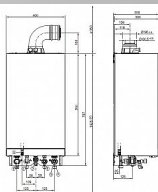

Viessmann Vitodens 050-W B0HA kondenzační kotel 3,2-25kW, Z024671

» AKCE » Viessmann

[Viessmann](#)

Balení	1,0000
Kód produktu	42189

Vysoké využití energie a dlouhodobě vysoký tepelný komfort jsou v této kombinaci zaručeny díky plynovému hořáku MatriX-Plus a topné ploše Inox-Radial z ušlechtilé oceli.

Kotel Vitodens 050-W je ve všech výkonnostních třídách vybaven automatickou regulací spalování Lambda Pro. Modulační rozsah až 1:8 (25 kW).

Integrované vysoce efektivní oběhové čerpadlo s regulovatelnými otáčkami snižuje spotřebu elektrického proudu až o 70 %.

Energetická účinnost vytápění místností závislá na roční době η_s až 92 % (štítek A)

Malá četnost taktů i při nízkém odběru tepla díky optimalizaci doby přestávek a velkému modulačnímu rozsahu až 1:8 (25 kW)

Dlouhou životnost a účinnost zaručuje výměník tepla Inox-Radial z ušlechtilé oceli

Hořák MatriX-Plus s regulací spalování Lambda Pro pro trvale vysokou účinnost a nízké emisní hodnoty.

Úsporné vysoce efektivní oběhové čerpadlo

Jednoduchá obsluha přes regulaci s displejem LED a dotykovými tlačítky

Podle provedení připojení k internetu díky integrovanému rozhraní WiFi pro obsluhu a servis pomocí aplikace ViCare

Dostupnost:

Na dotaz