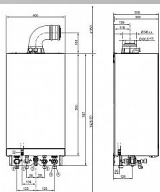

Viessmann Vitodens 050-W B0HA kondenzační kotel 3,2-25kW, Z024671/7987385

» AKCE » Viessmann

[Viessmann](#)

Balení	1,0000
Množství skladem	3,00
Kód produktu	42189

Vysoké využití energie a dlouhodobě vysoký tepelný komfort jsou v této kombinaci zaručeny díky plynovému hořáku MatriX-Plus a topné ploše Inox-Radial z ušlechtilé oceli.

Kotel Vitodens 050-W je ve všech výkonnostních třídách vybaven automatickou regulací spalování Lambda Pro. Modulační rozsah až 1:8 (25 kW).

Integrované vysoce efektivní oběhové čerpadlo s regulovatelnými otáčkami snižuje spotřebu elektrického proudu až o 70 %.

Energetická účinnost vytápění místností závislá na roční době η_S až 92 % (štítek A)

Malá četnost taktů i při nízkém odběru tepla díky optimalizaci doby přestávek a velkému modulačnímu rozsahu až 1:8 (25 kW)

Dlouhou životnost a účinnost zaručuje výměník tepla Inox-Radial z ušlechtilé oceli

Hořák MatriX-Plus s regulací spalování Lambda Pro pro trvale vysokou účinnost a nízké emisní hodnoty.

Úsporné vysoce efektivní oběhové čerpadlo

Jednoduchá obsluha přes regulaci s displejem LED a dotykovými tlačítky

Podle provedení připojení k internetu díky integrovanému rozhraní WiFi pro obsluhu a servis pomocí aplikace ViCare

---

Dostupnost: 3,00 ks